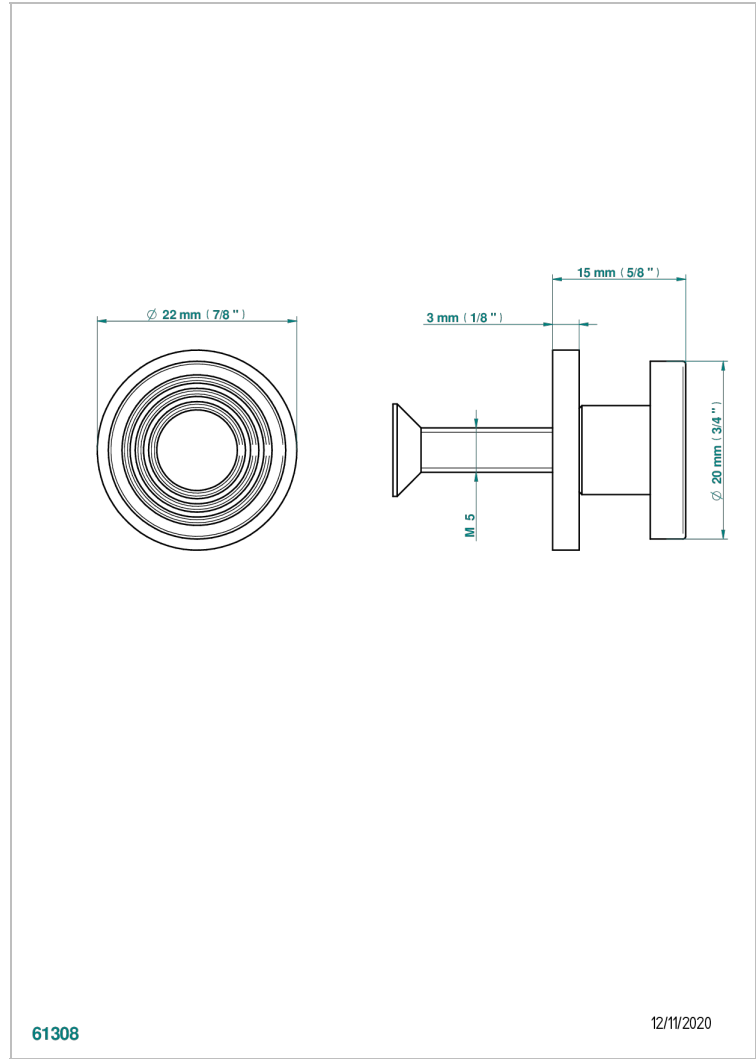

WEST COAST WITH GUILLOCHE DECOR

U9C-26BT

小号按钮

THG[®]
PARIS

61308

12/11/2020

特色

- West coast with Guilloché decor
- 小号按钮

可选饰面

Black ceram - D30
Blush PVD - H62
Graphite PVD - H64
Matt Umber PVD - H67
Matt blush PVD - H60
Matt graphite PVD - H65

Natural smoked Brass - A13
PVD哑光棕铜 - F34
PVD哑光金 - H53
PVD哑光铜 - H50
PVD哑光镍 - H56
PVD抛光铜 - H49

PVD棕铜 - F33
PVD金色 - H52
PVD镍 - H55
Polished chrome with gold inlay - GA1
Umber PVD - H66
哑光复古铜 - H07

哑光浅金 - F31
哑光金 - F07
哑光铬 - C02
哑光镍 - C01
复古镍 - H28
抛光金 (24K金) - F01

抛光铬 - A02
抛光镍 - B01
浅金 - F30
漆面铜 - D01