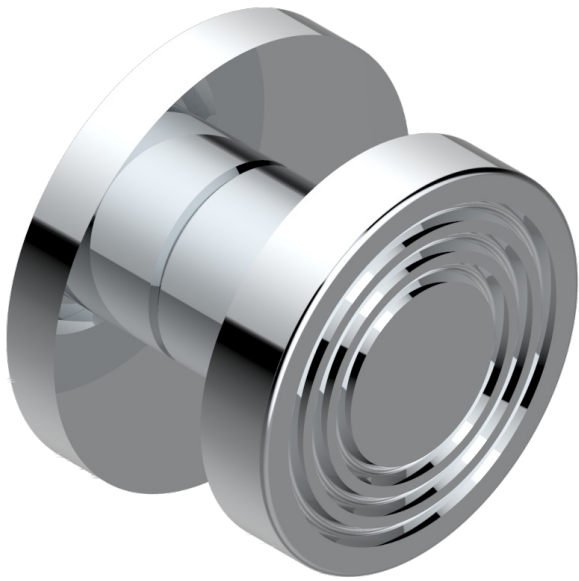

WEST COAST METAL WITH LEVER

U9B-26BT

Tirador modelo pequeño

THG[®]
PARIS

61308

12/11/2020

CARACTERÍSTICAS

- West Coast Metal with lever
- Tirador modelo pequeño

ACABADOS DISPONIBLES

Bronce claro - D01
Cerámica negra mate - D30
Cobre viejo mate - H07
Cromo - A02
Cromo mate - C02
Dorado - F01

Dorado mate - F07
Dorado pálido - F30
Dorado pálido mate (sin barniz) - F31
Natural smoked Brass - A13
Níquel - B01
Níquel mate - C01

Níquel viejo - H28
Polished chrome with gold inlay - GA1
Pvd blush - H62
Pvd blush mate - H60
Pvd color latón - H49
Pvd color latón mate - H50

Pvd color níquel - H55
Pvd color níquel mate - H56
Pvd color oro - H52
Pvd color oro mate - H53
Pvd grafito - H64
Pvd grafito mate - H65