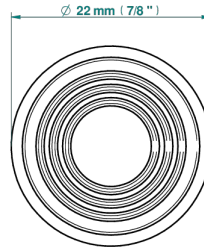

WEST COAST METAL WITH LEVER

U9B-26BT

Tirador modelo pequeño

THG[®]
PARIS

61308

12/11/2020

CARACTERÍSTICAS

- West Coast Metal with lever
- Tirador modelo pequeño