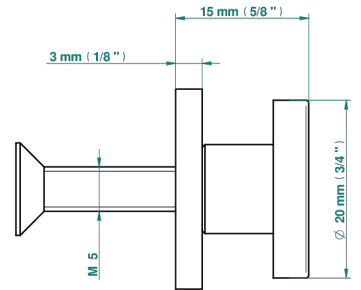

WEST COAST METAL WITH LEVER

U9B-26BT

Tirador modelo pequeño

THG[®]
PARIS

61308

12/11/2020

CARACTERÍSTICAS

- West Coast Metal with lever
- Tirador modelo pequeño