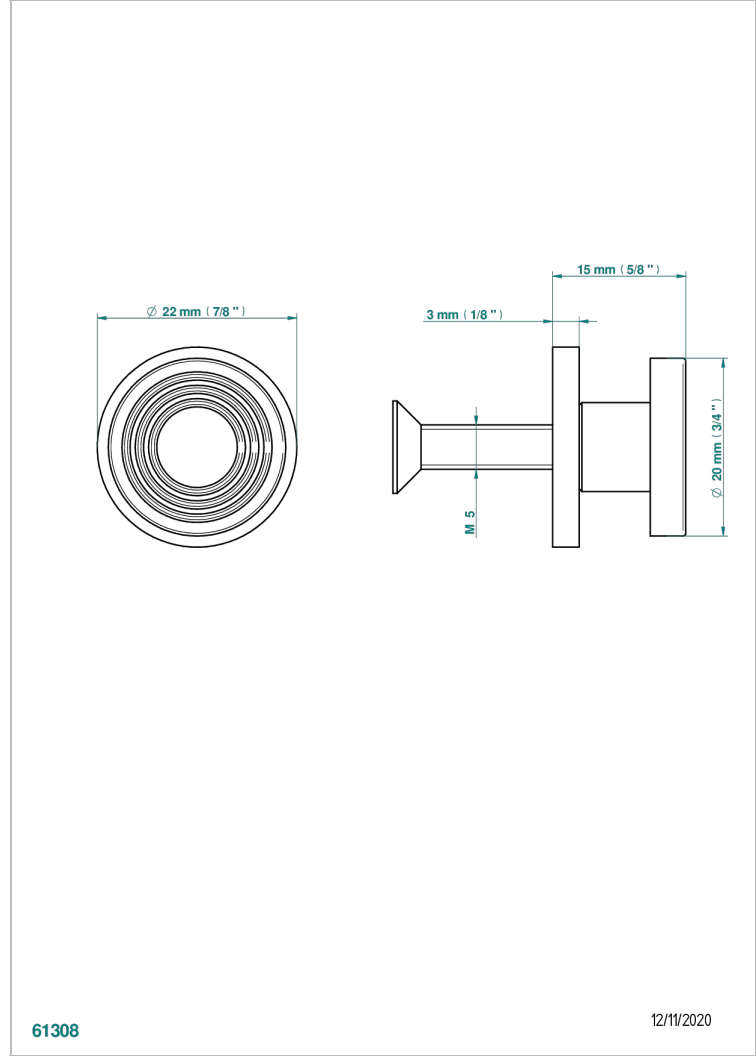

WEST COAST METAL WITH LEVER

U9B-26BT

小号按钮

THG[®]
PARIS

61308

12/11/2020

特色

- West Coast Metal with lever
- 小号按钮

可选饰面

Black ceram - D30
Blush PVD - H62
Graphite PVD - H64
Matt Umber PVD - H67
Matt blush PVD - H60
Matt graphite PVD - H65

Natural smoked Brass - A13
PVD哑光棕铜 - F34
PVD哑光金 - H53
PVD哑光铜 - H50
PVD哑光镍 - H56
PVD抛光铜 - H49

PVD棕铜 - F33
PVD金色 - H52
PVD镍 - H55
Polished chrome with gold inlay - GA1
Umber PVD - H66
哑光复古铜 - H07

哑光浅金 - F31
哑光金 - F07
哑光铬 - C02
哑光镍 - C01
复古镍 - H28
抛光金 (24K金) - F01

抛光铬 - A02
抛光镍 - B01
浅金 - F30
漆面铜 - D01