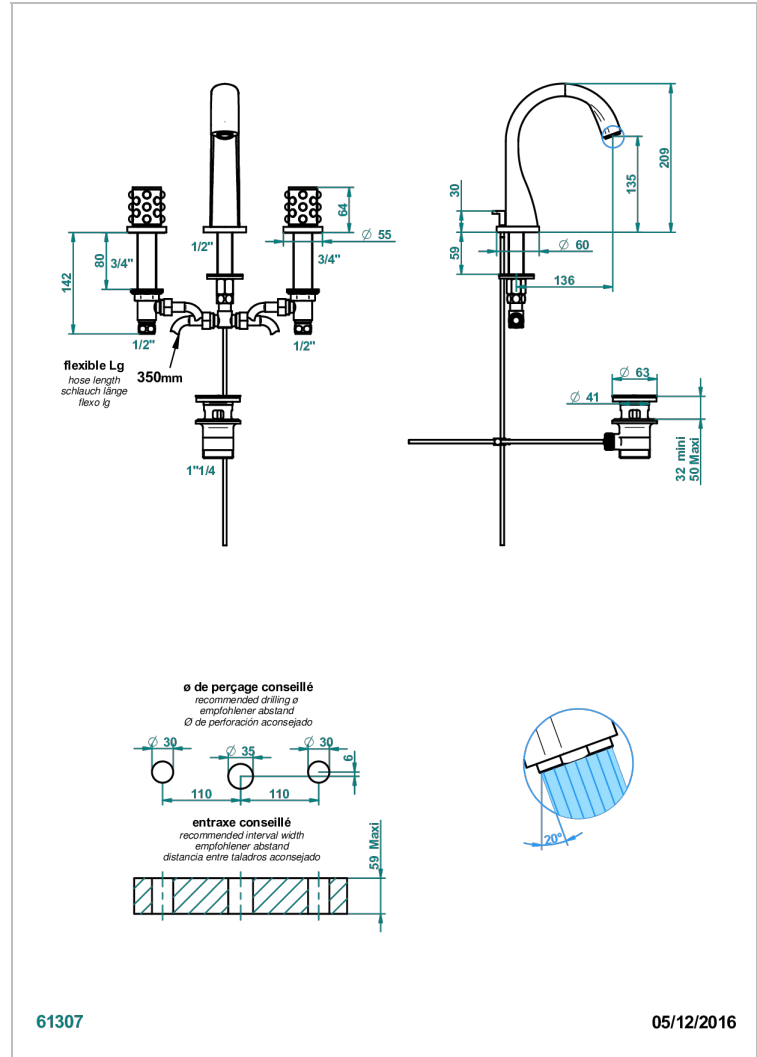

MOSSI CRISTAL CLAIR

A2N-151M/W

Mélangeur de lavabo 3 trous avec vidage - serrage marbre - certifié WRAS

THG[®]
PARIS

CARACTÉRISTIQUES

- WRAS : 1909342

CERTIFICATIONS

FINITIONS DISPONIBLES

Bronze clair - D01
Chromé - A02
Chromé / doré - G02
Chromé mat - C02
Doré brillant - F01
Doré mat - F07

Nickel brillant - B01
Nickel mat - C01
Noir mat céramique - D30
Or pâle - F30
Or pâle mat - F31
Pvd blush - H62