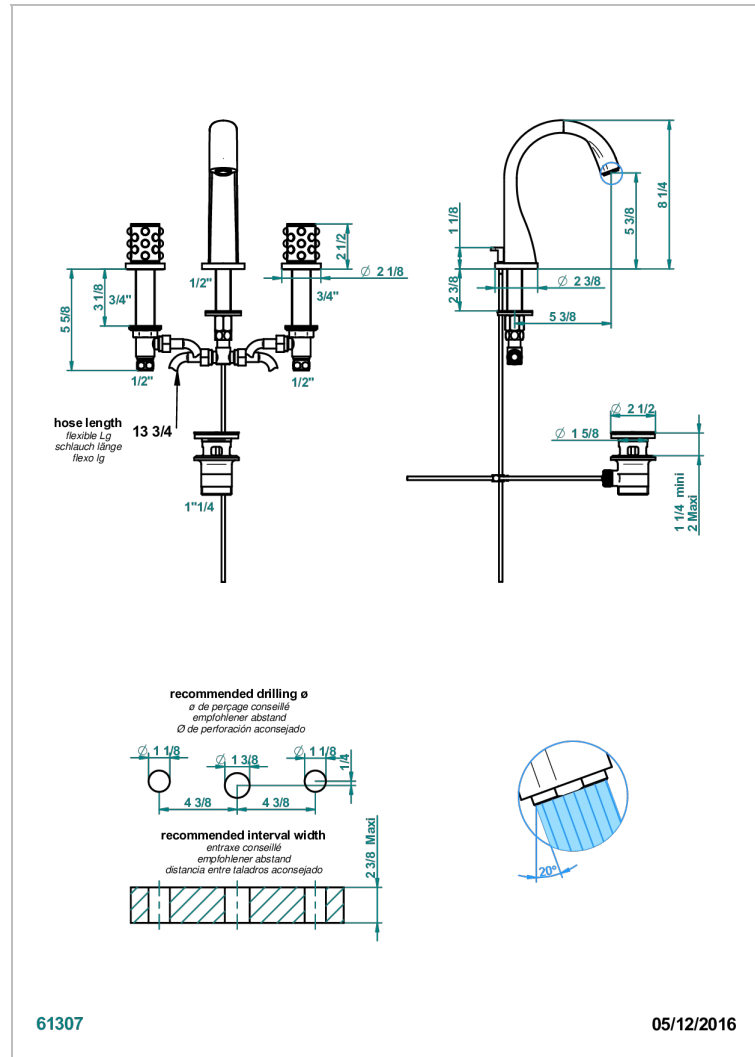

MOSSI CRISTAL CLAIR

A2N-151M/W

Mélangeur de lavabo 3 trous avec vidage - serrage marbre - certifié WRAS

THG[®]
PARIS

CARACTÉRISTIQUES

- WRAS : 1909342

CERTIFICATIONS

FINITIONS DISPONIBLES

Bronze clair - D01
Chromé - A02
Chromé / doré - G02
Chromé mat - C02
Doré brillant - F01
Doré mat - F07

Nickel brillant - B01
Nickel mat - C01
Noir mat céramique - D30
Or pâle - F30
Or pâle mat - F31
Pvd blush - H62