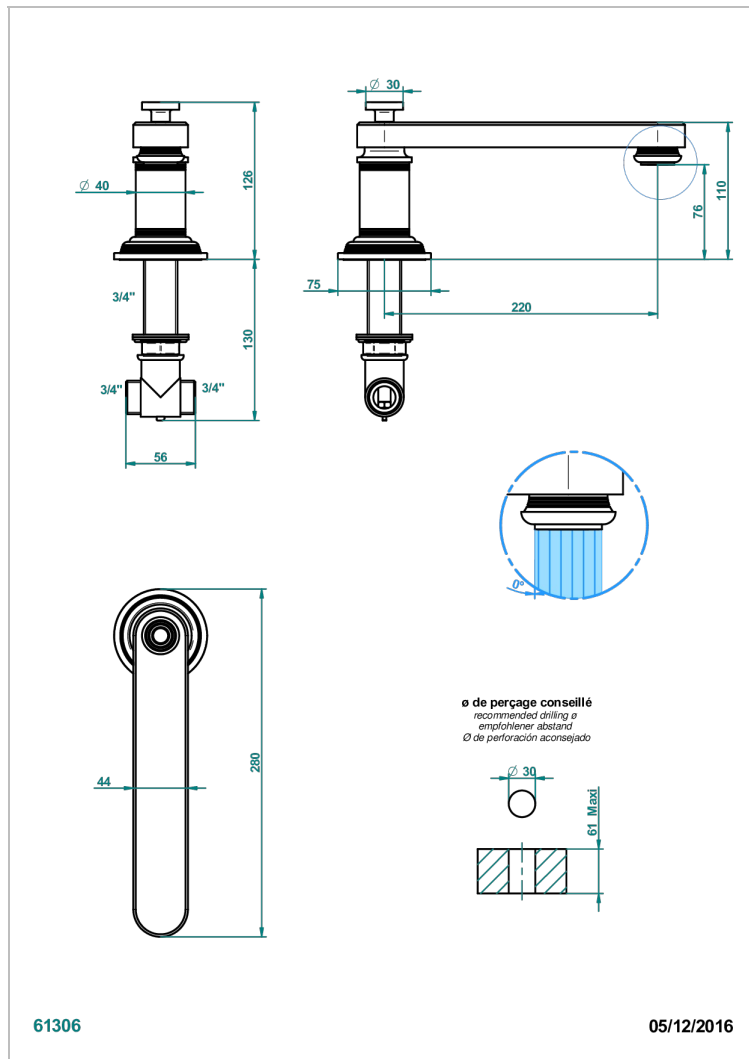

WEST COAST METAL A MANETTES

U9B-29SGB

Bec de bain bas sur gorge super goliath 3/4"

THG[®]
PARIS

CARACTÉRISTIQUES

- West Coast Métal à manettes
- Bec de bain bas sur gorge super goliath 3/4"

FINITIONS DISPONIBLES

Bronze clair - D01
Chromé - A02
Chromé insert doré - GA1
Chromé mat - C02
Doré brillant - F01
Doré mat - F07

Laiton fumé naturel - A13
Nickel brillant - B01
Nickel mat - C01
Noir mat céramique - D30
Or pâle - F30
Or pâle mat - F31