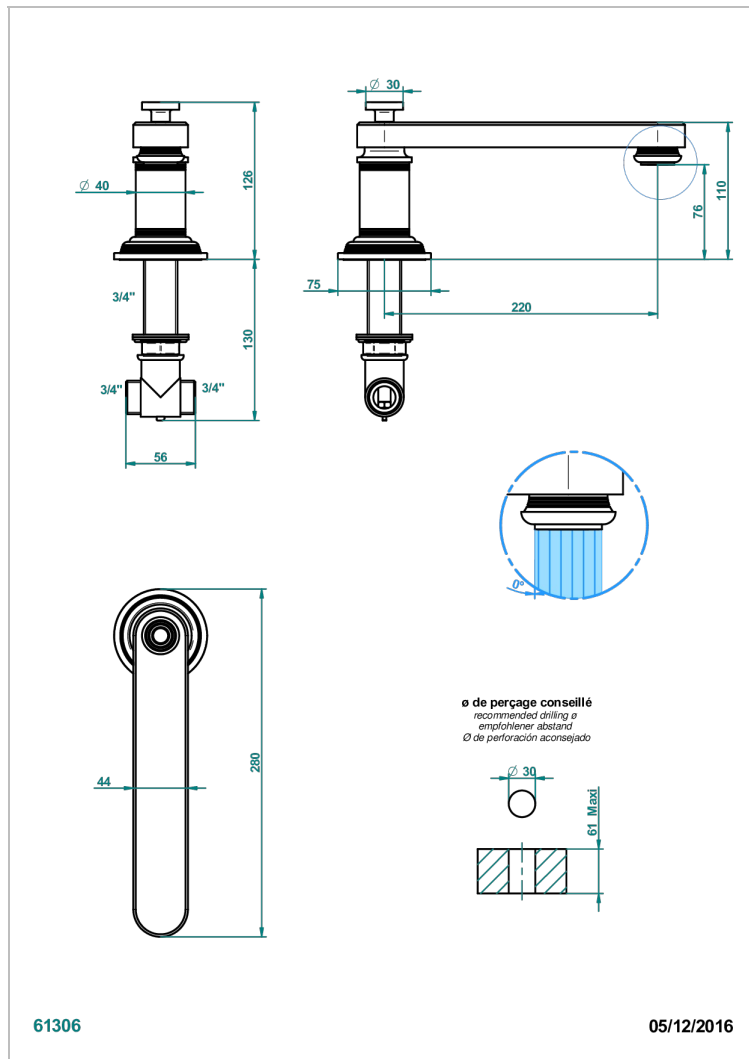

WEST COAST METAL WITH LEVER

U9B-29SGB

Wanneneinlauf DN 20 zur Standmontage - Super Goliath - niedrig

THG
PARIS

EIGENSCHAFTEN

- West Coast Metal with lever
- Wanneneinlauf DN 20 zur Standmontage - Super Goliath - niedrig

VERFÜGBARE OBERFLÄCHEN

Altnickel - H28
Blassgold - F30
Blassgold matt unlackiert - F31
Bronze hell - D01
Chrom - A02
Chrom matt - C02

Gold - F01
Gold matt - F07
Kupfer altrot matt lackiert - H07
Mattschwarz keramik - D30
Natural smoked Brass - A13
Nickel matt - C01