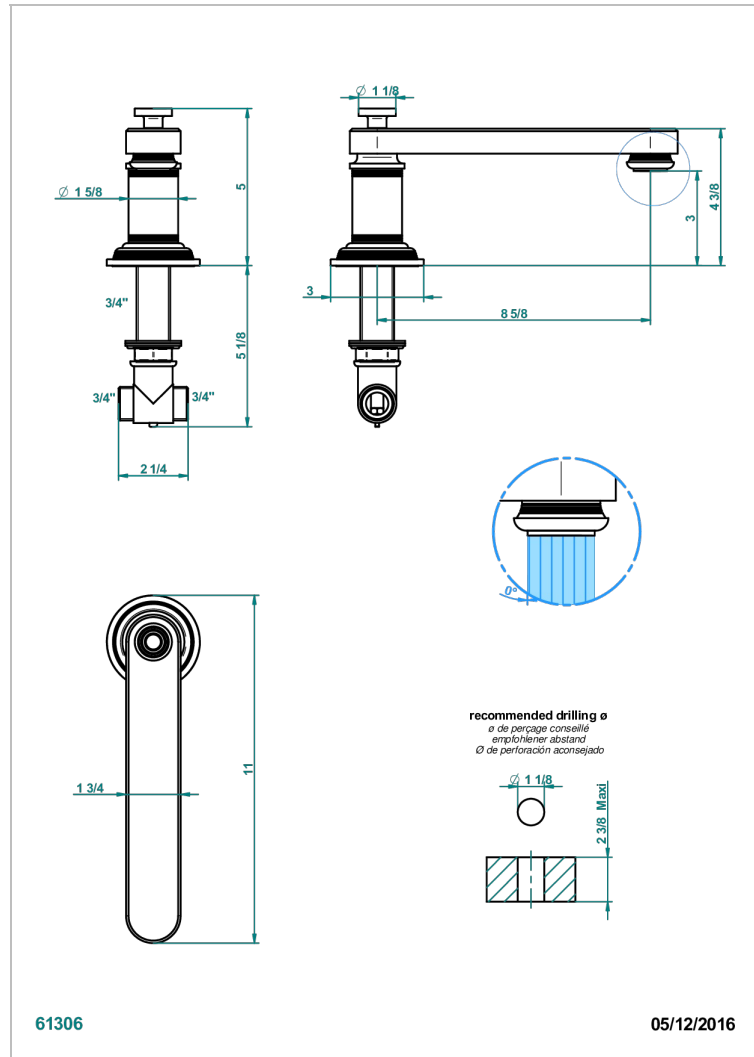

WEST COAST METAL A MANETTES

U9B-29SGB

Bec de bain bas sur gorge super goliath 3/4"

THG[®]
PARIS

CARACTÉRISTIQUES

- West Coast Métal à manettes
- Bec de bain bas sur gorge super goliath 3/4"

FINITIONS DISPONIBLES

Bronze clair - D01
Chromé - A02
Chromé insert doré - GA1
Chromé mat - C02
Doré brillant - F01
Doré mat - F07

Laiton fumé naturel - A13
Nickel brillant - B01
Nickel mat - C01
Noir mat céramique - D30
Or pâle - F30
Or pâle mat - F31