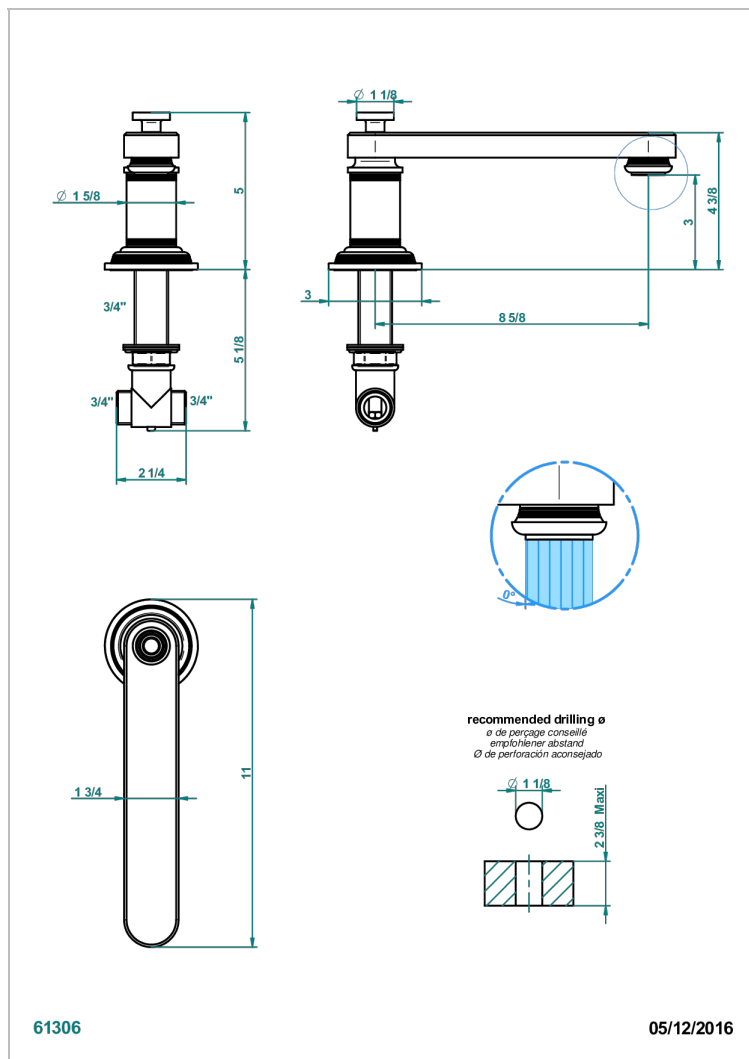

WEST COAST METAL WITH LEVER

U9B-29SGB

Wanneneinlauf DN 20 zur Standmontage - Super Goliath - niedrig

THG[®]
PARIS

EIGENSCHAFTEN

- West Coast Metal with lever
- Wanneneinlauf DN 20 zur Standmontage - Super Goliath - niedrig

VERFÜGBARE OBERFLÄCHEN

Altnickel - H28
Blassgold - F30
Blassgold matt unlackiert - F31
Bronze hell - D01
Chrom - A02
Chrom matt - C02

Gold - F01
Gold matt - F07
Kupfer altrot matt lackiert - H07
Mattschwarz keramik - D30
Natural smoked Brass - A13
Nickel matt - C01