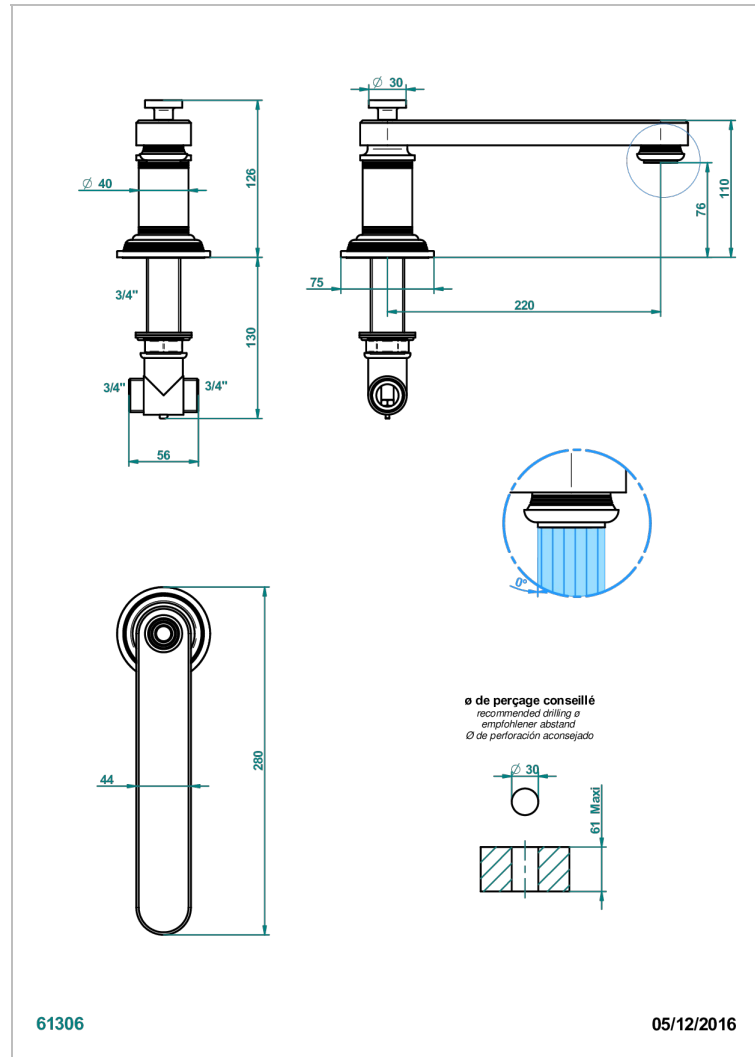

WEST COAST С МЕТАЛЛИЧЕСКИМИ РУЧКАМИ-КРЕСТИКАМИ

U9A-29SGB

Излив низкий СУПЕР ГОЛИАФ устанавливаемый на борту ванны

THG
PARIS

ХАРАКТЕРИСТИКИ

- West Coast с металлическими ручками-крестиками
- Излив низкий СУПЕР ГОЛИАФ устанавливаемый на борту ванны