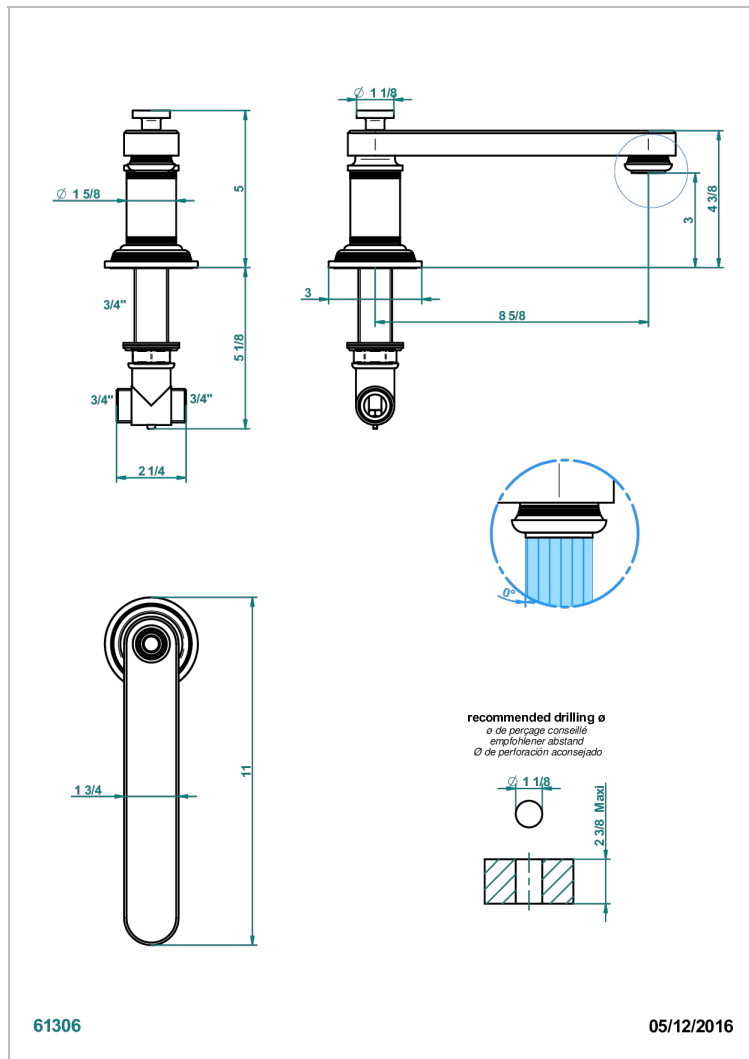

WEST COAST С МЕТАЛЛИЧЕСКИМИ РУЧКАМИ-КРЕСТИКАМИ

THG
PARIS

U9A-29SGB

Излив низкий СУПЕР ГОЛИАФ устанавливаемый на борту ванны

61306

05/12/2016

ХАРАКТЕРИСТИКИ

- West Coast с металлическими ручками-крестиками
- Излив низкий СУПЕР ГОЛИАФ устанавливаемый на борту ванны