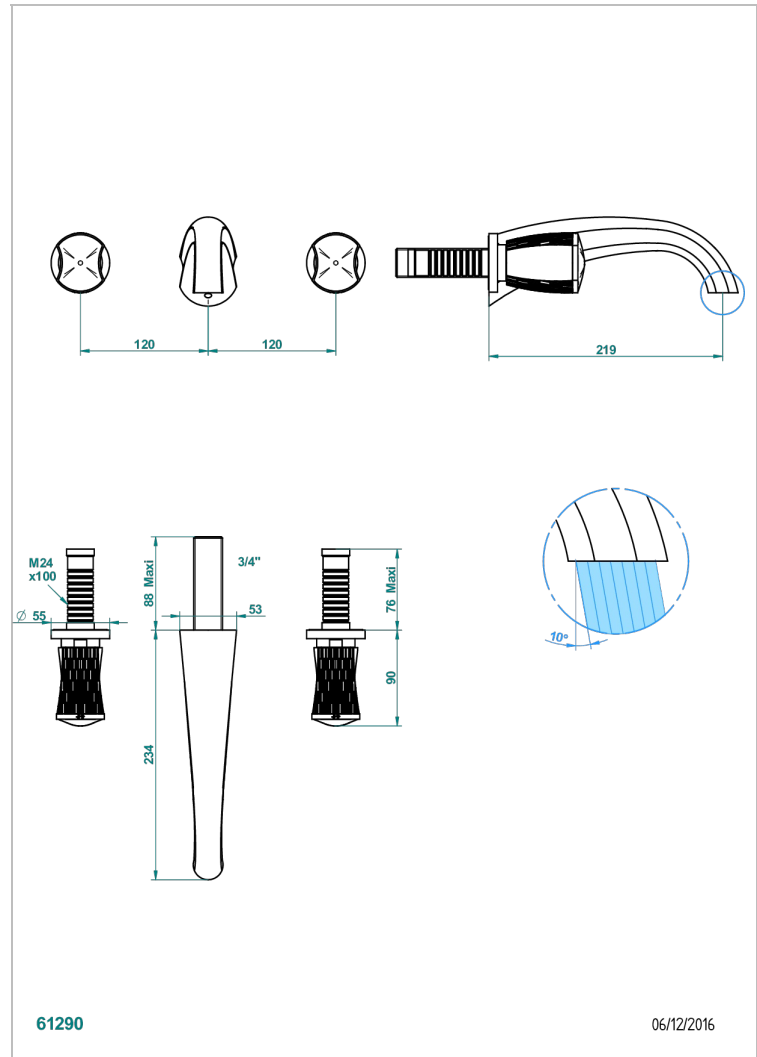

# INFINI PORCELAINE BLANCHE DECOR OR

U2F-41SGB

Garniture pour mélangeur de bain mural, bec super goliath

THG<sup>®</sup>  
PARIS

## CARACTÉRISTIQUES

- Infini Porcelaine blanche décor or
- Garniture pour mélangeur de bain mural, bec super goliath

## PRODUITS ASSOCIÉS

- Ref. G00-40AM/US Partie à encastrer pour mélangeur mural - version manettes- standard américain