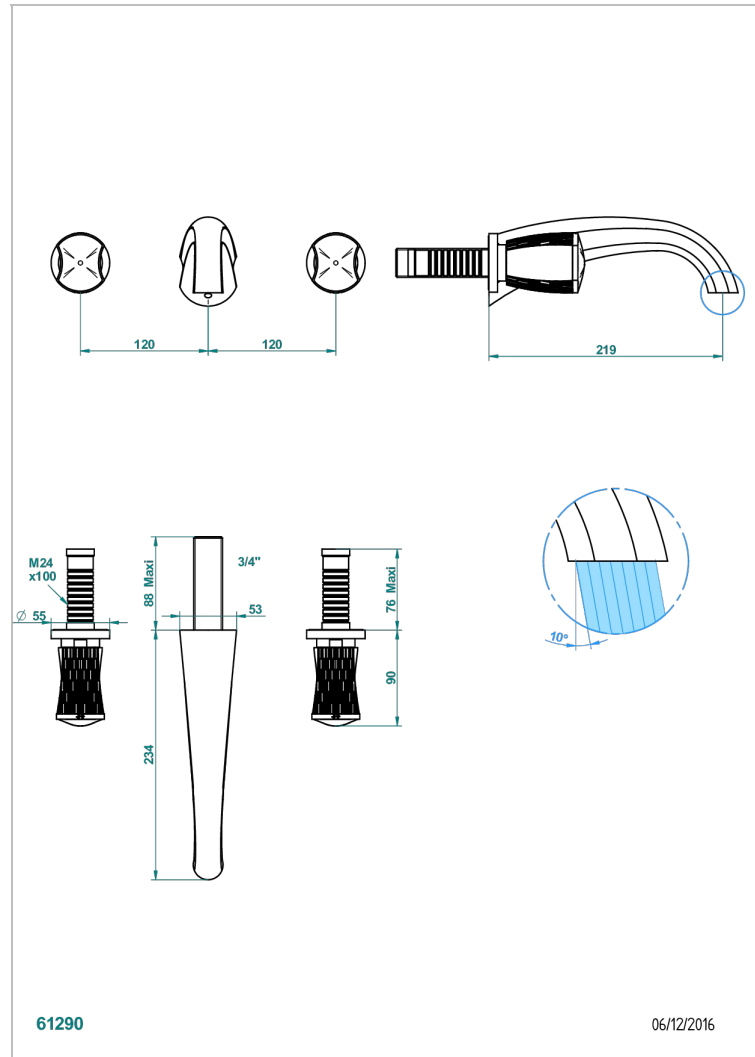

INFINI WHITE PORCELAIN WITH GOLD DECOR

U2F-41SGB

Trim only for wall mounted 3-hole bath mixer

THG[®]
PARIS

CARACTERÍSTICAS

- Infini White Porcelain with Gold decor
- Trim only for wall mounted 3-hole bath mixer

PRODUCTOS RELACIONADOS

- Ref. G00-40AM/US Partie à encastrier pour mélangeur mural - version manettes- standard américain

ACABADOS DISPONIBLES

Bronce claro - D01
Cerámica negra mate - D30
Cobre viejo mate - H07
Cromo - A02
Cromo mate - C02
Dorado - F01