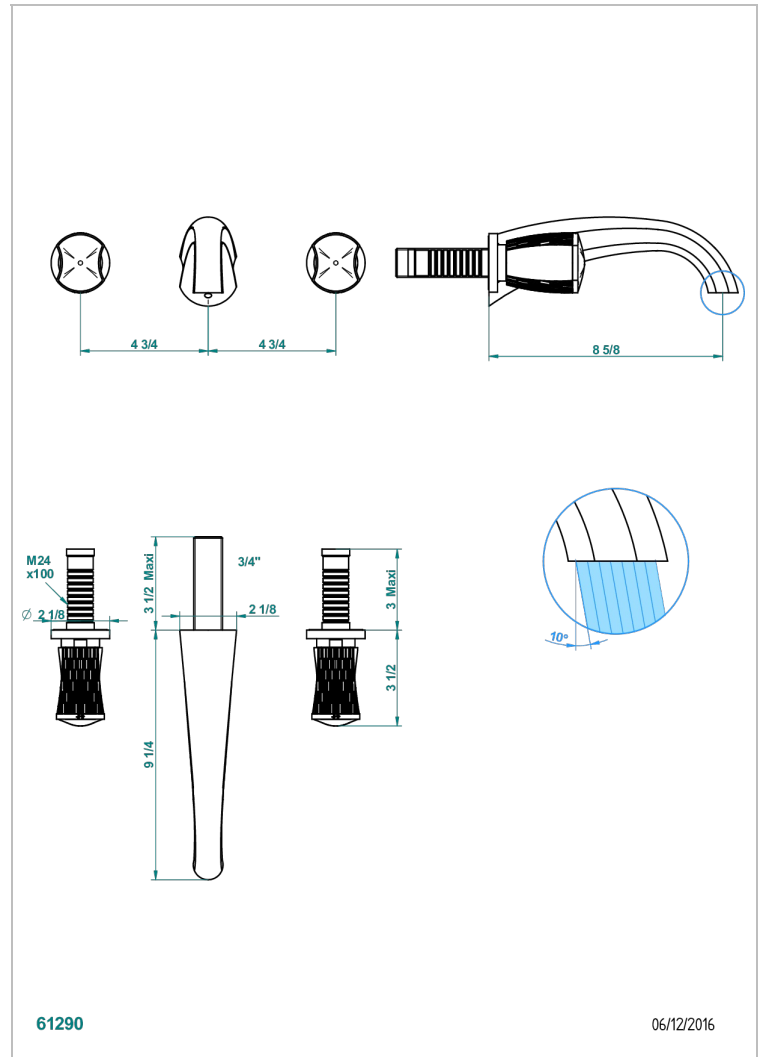

INFINI PORCELAINE BLANCHE DECOR OR

U2F-41SGB

Garniture pour mélangeur de bain mural, bec super goliath

THG[®]
PARIS

CARACTÉRISTIQUES

- Infini Porcelaine blanche décor or
- Garniture pour mélangeur de bain mural, bec super goliath

PRODUITS ASSOCIÉS

- Ref. G00-40AM/US Partie à encastrer pour mélangeur mural - version manettes- standard américain

FINITIONS DISPONIBLES

Bronze clair - D01
Chromé - A02
Chromé mat - C02
Doré brillant - F01
Doré mat - F07
Nickel brillant - B01