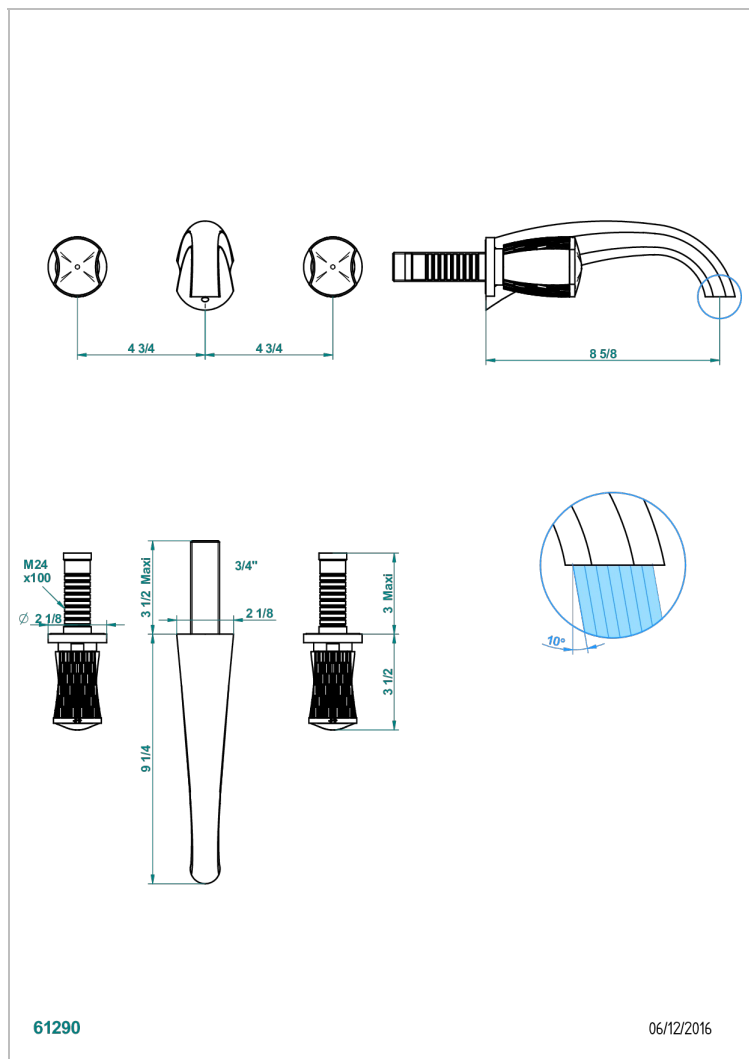

# INFINI WHITE PORCELAIN WITH GOLD DECOR

U2F-41SGB

Trim only for wall mounted 3-hole bath mixer

## CARACTERÍSTICAS

- Infini White Porcelain with Gold decor
- Trim only for wall mounted 3-hole bath mixer

## PRODUCTOS RELACIONADOS

- Ref. G00-40AM/US Partie à encastrier pour mélangeur mural - version manettes- standard américain