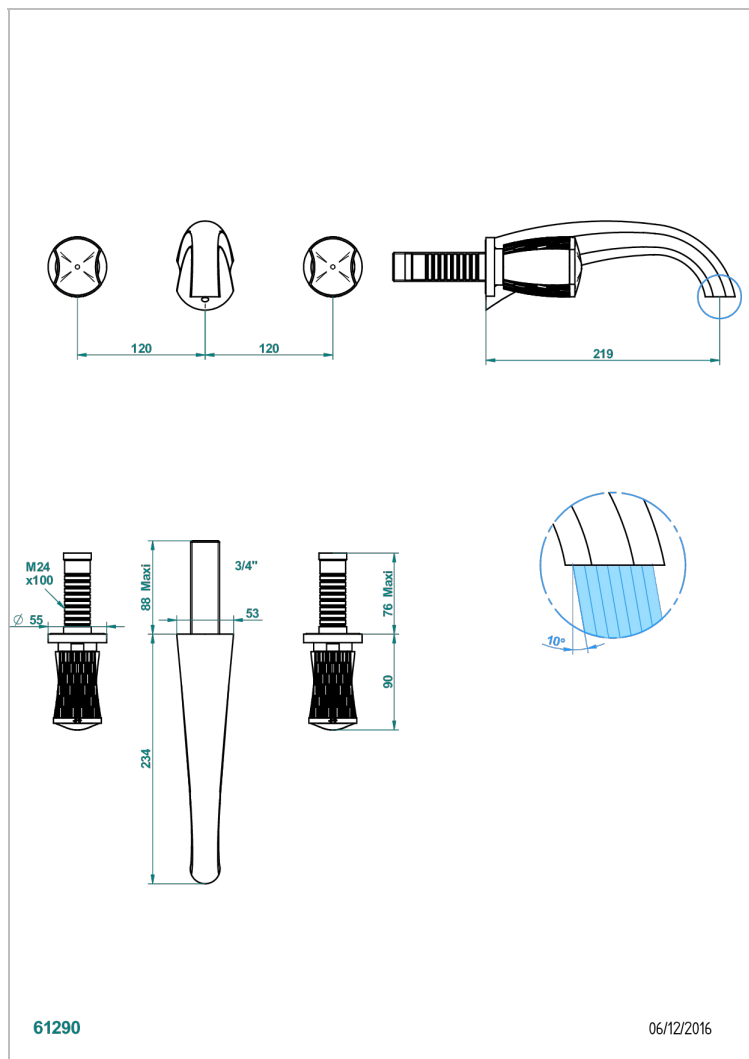

INFINI БЕЛЫЙ ФАРФОР С ЗОЛОТЫМ ДЕКОРОМ

U2F-41SGB

THG[®]
PARIS

Внешняя часть смесителя встраиваемого в стену для ванны на три отверстия с изливом СУПЕР ГОЛИАФ

ХАРАКТЕРИСТИКИ

- Infini белый фарфор с золотым декором
- Внешняя часть смесителя встраиваемого в стену для ванны на три отверстия с изливом СУПЕР ГОЛИАФ

СВЯЗАННЫЕ ТОВАРНЫЕ ПОЗИЦИИ

- Ref. G00-40AC Встраиваемая часть смесителя настенного на три отверстия (не рукоят.)
- Ref. G00-40AM Встраиваемая часть смесителя настенного на 3 отверстия на пластине (рукоят.)