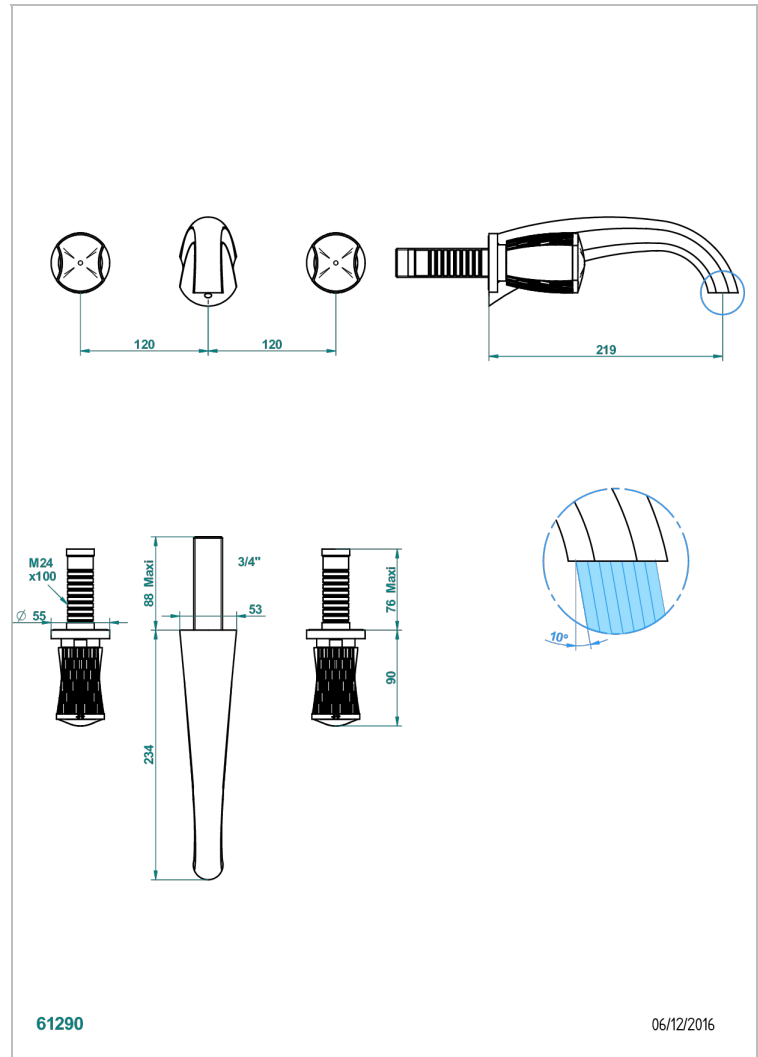

INFINI PORCELAINE BLANCHE DECOR OR

U2F-41SGB

Garniture pour mélangeur de bain mural, bec super goliath

THG[®]
PARIS

CARACTÉRISTIQUES

- Infini Porcelaine blanche décor or
- Garniture pour mélangeur de bain mural, bec super goliath

PRODUITS ASSOCIÉS

- Ref. G00-40AC Partie à encastrer pour mélangeur mural - version croisillons
- Ref. G00-40AM Partie à encastrer pour mélangeur mural - version manettes

FINITIONS DISPONIBLES

Bronze clair - D01
Chromé - A02
Chromé mat - C01
Doré brillant - F01
Doré mat - F07
Nickel brillant - B01