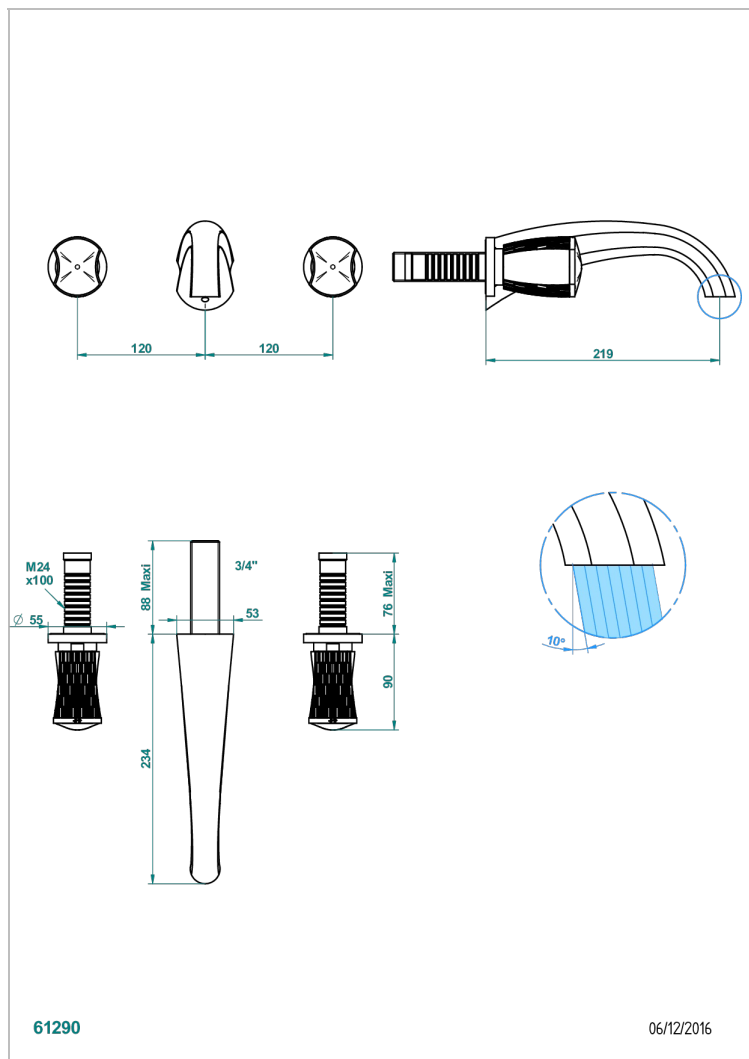

INFINI WEISSES PORZELLAN, DEKOR GOLD

U2F-41SGB

Garnitur für Wannenfüllbatterie zur Wandmontage

THG[®]
PARIS

EIGENSCHAFTEN

- Infini Weißes Porzellan, Dekor Gold
- Garnitur für Wannenfüllbatterie zur Wandmontage

ÄHNLICHE PRODUKTE

- Ref. G00-40AC Up-teil für wandarmatur
- Ref. G00-40AM Up-teil für wandarmatur

VERFÜGBARE OBERFLÄCHEN

Altnickel - H28
Blassgold - F30
Blassgold matt unlackiert - F31
Bronze hell - D01
Chrom - A02
Chrom matt - C02