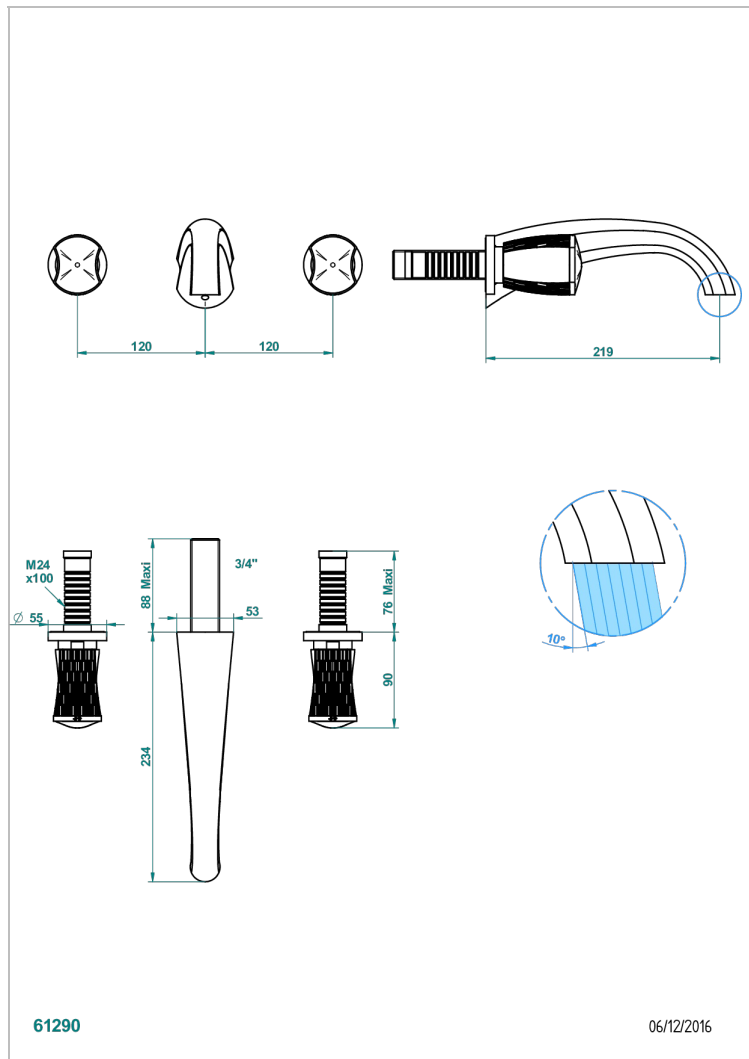

# INFINI WHITE PORCELAIN WITH GOLD DECOR

U2F-41SGB

入墙式台盆龙头配件，超大号喷嘴

THG<sup>®</sup>  
PARIS

## 特色

- Infini White Porcelain with Gold decor
- 入墙式台盆龙头配件，超大号喷嘴

## 相关的SKU

- Ref. G00-40AC 无下水器入墙式龙头嵌入部分 - 四通手柄版
- Ref. G00-40AM 无下水器入墙式龙头嵌入部分 - 单手柄版