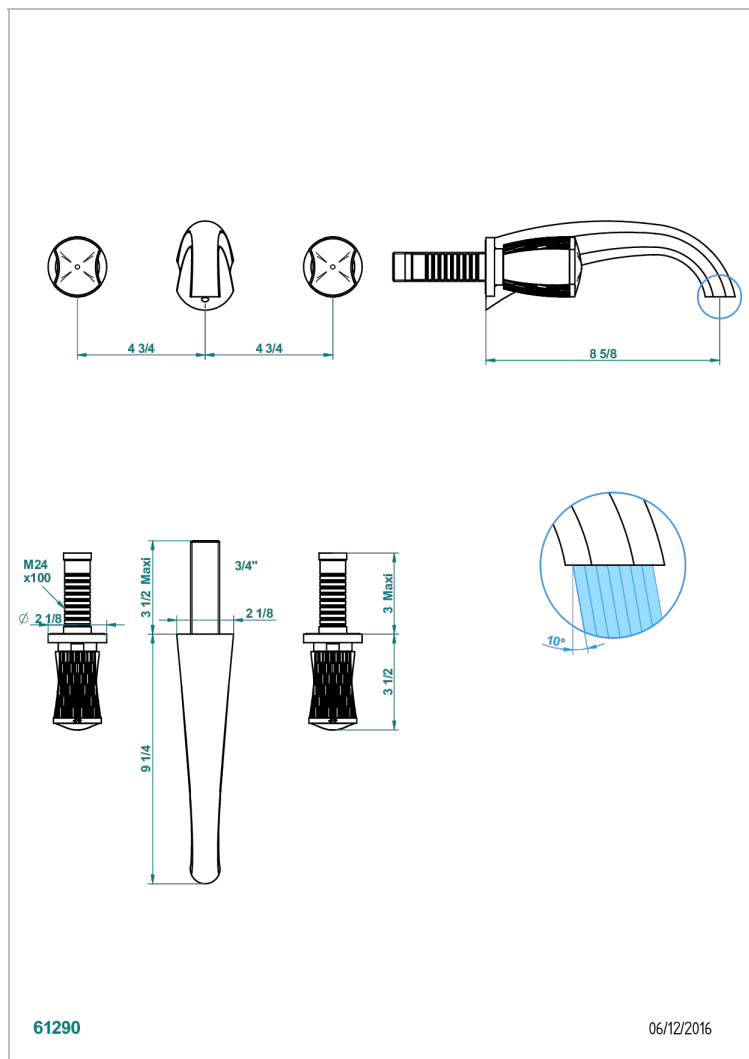

INFINI БЕЛЫЙ ФАРФОР С ЗОЛОТЫМ ДЕКОРОМ

U2F-41SGB

THG[®]
PARIS

Внешняя часть смесителя встраиваемого в стену для ванны на три отверстия с изливом СУПЕР ГОЛИАФ

ХАРАКТЕРИСТИКИ

- Infini белый фарфор с золотым декором
- Внешняя часть смесителя встраиваемого в стену для ванны на три отверстия с изливом СУПЕР ГОЛИАФ

СВЯЗАННЫЕ ТОВАРНЫЕ ПОЗИЦИИ

- Ref. G00-40AC Встраиваемая часть смесителя настенного на три отверстия (не рукоят.)
- Ref. G00-40AM Встраиваемая часть смесителя настенного на 3 отверстия на пластине (рукоят.)