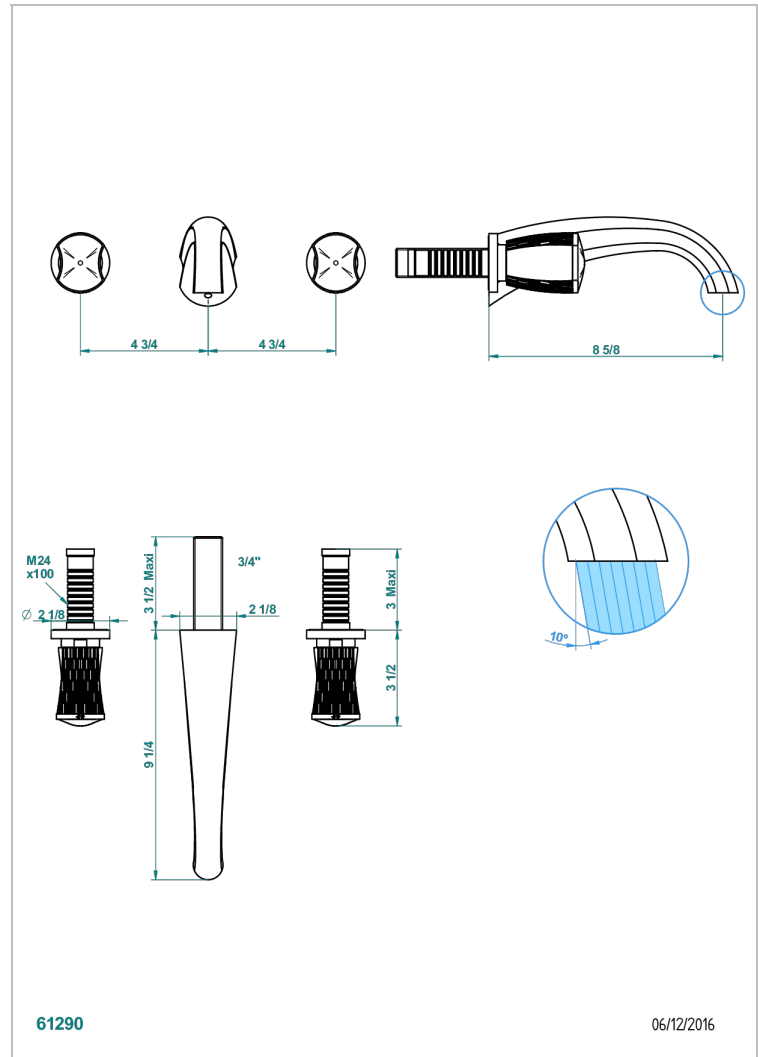

# INFINI PORCELAINE BLANCHE DECOR OR

U2F-41SGB

Garniture pour mélangeur de bain mural, bec super goliath

THG<sup>®</sup>  
PARIS

## CARACTÉRISTIQUES

- Infini Porcelaine blanche décor or
- Garniture pour mélangeur de bain mural, bec super goliath

## PRODUITS ASSOCIÉS

- Ref. G00-40AC Partie à encastrer pour mélangeur mural - version croisillons
- Ref. G00-40AM Partie à encastrer pour mélangeur mural - version manettes