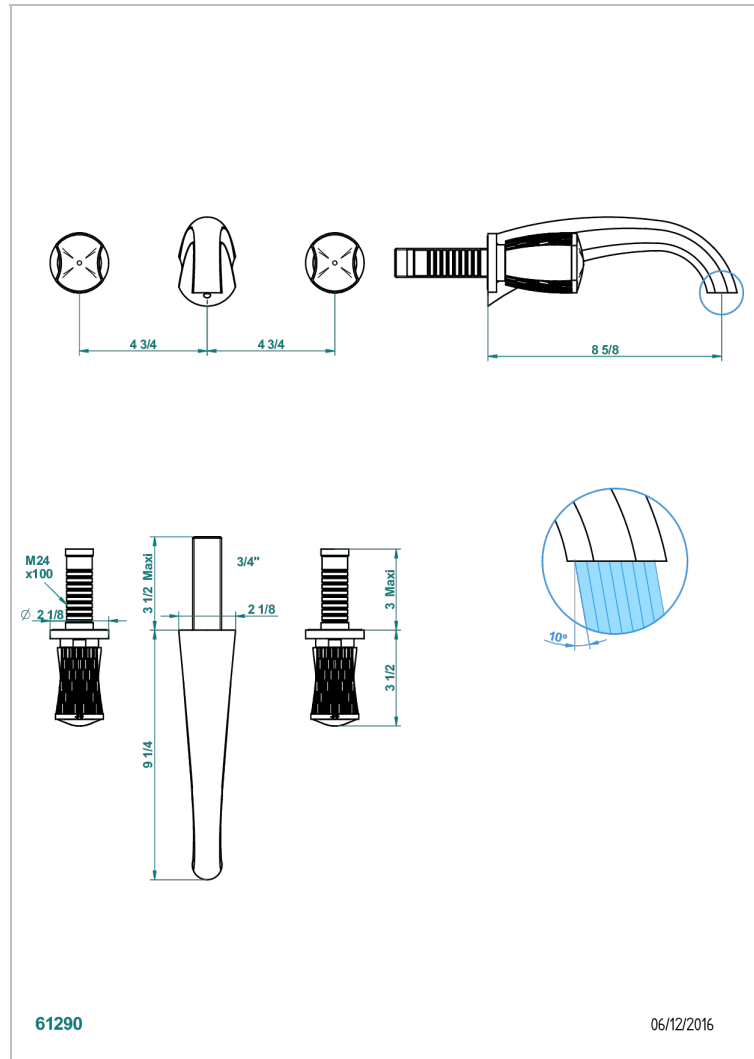

INFINI WEISSES PORZELLAN, DEKOR GOLD

U2F-41SGB

Garnitur für Wannenfüllbatterie zur Wandmontage

THG[®]
PARIS

EIGENSCHAFTEN

- Infini Weißes Porzellan, Dekor Gold
- Garnitur für Wannenfüllbatterie zur Wandmontage

ÄHNLICHE PRODUKTE

- Ref. G00-40AC Up-teil für wandarmatur
- Ref. G00-40AM Up-teil für wandarmatur

VERFÜGBARE OBERFLÄCHEN

Altnickel - H28
Blassgold - F30
Blassgold matt unlackiert - F31
Bronze hell - D01
Chrom - A02
Chrom matt - C02