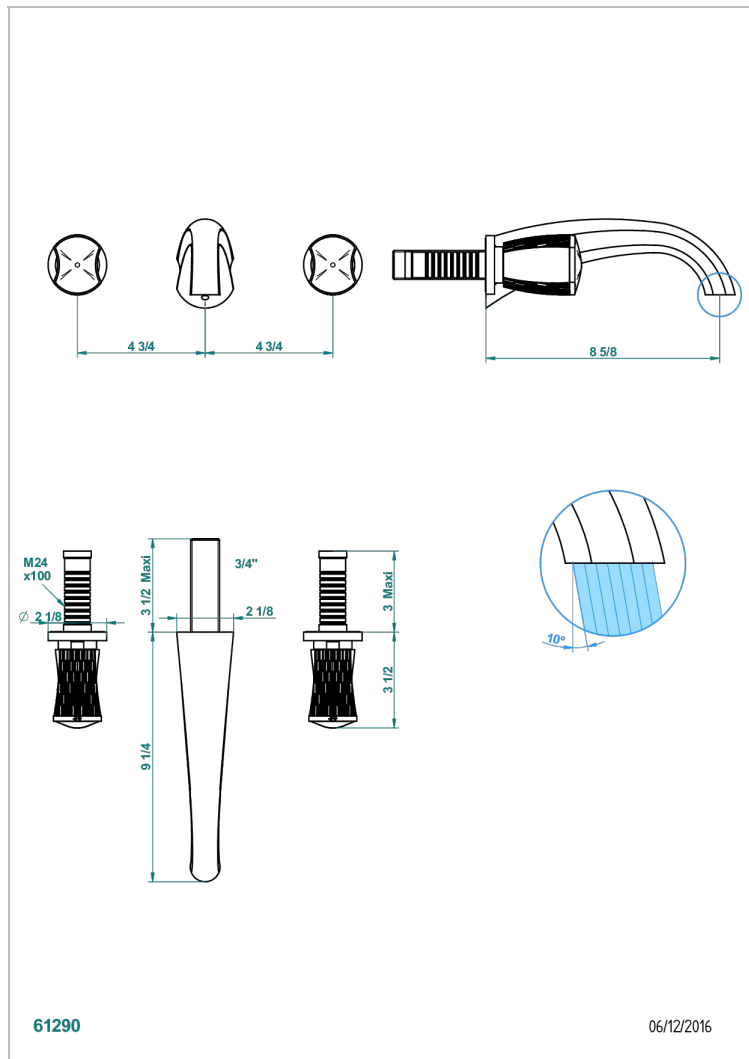

INFINI WHITE PORCELAIN WITH GOLD DECOR

U2F-41SGB

入墙式台盆龙头配件，超大号喷嘴

特色

- Infini White Porcelain with Gold decor
- 入墙式台盆龙头配件，超大号喷嘴

相关的SKU

- Ref. G00-40AC 无下水器入墙式龙头嵌入部分 - 四通手柄版
- Ref. G00-40AM 无下水器入墙式龙头嵌入部分 - 单手柄柄版