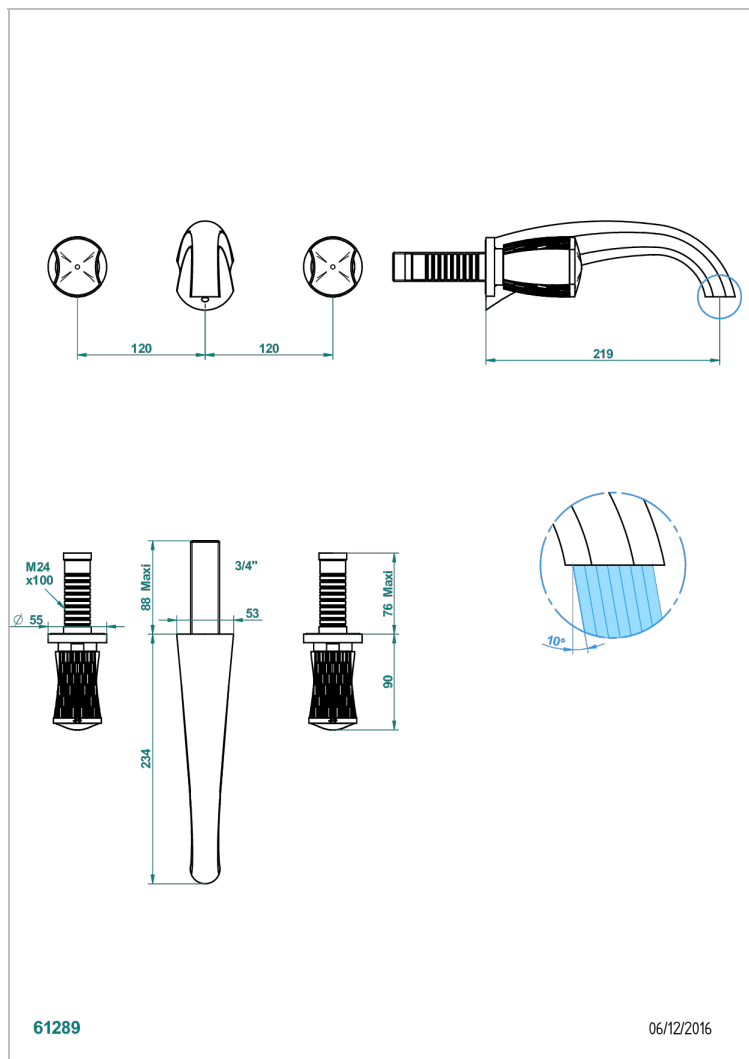

INFINI PORCELAINE BLANCHE DECOR PLATINE

U2E-41SGB

Garniture pour mélangeur de bain mural, bec super goliath

CARACTÉRISTIQUES

- Infini Porcelaine blanche décor platine
- Garniture pour mélangeur de bain mural, bec super goliath

PRODUITS ASSOCIÉS

- Ref. G00-40AM/US Partie à encastrer pour mélangeur mural - version manettes- standard américain

FINITIONS DISPONIBLES

Bronze clair - D01
Chromé - A02
Chromé mat - C02
Doré brillant - F01
Doré mat - F07
Nickel brillant - B01