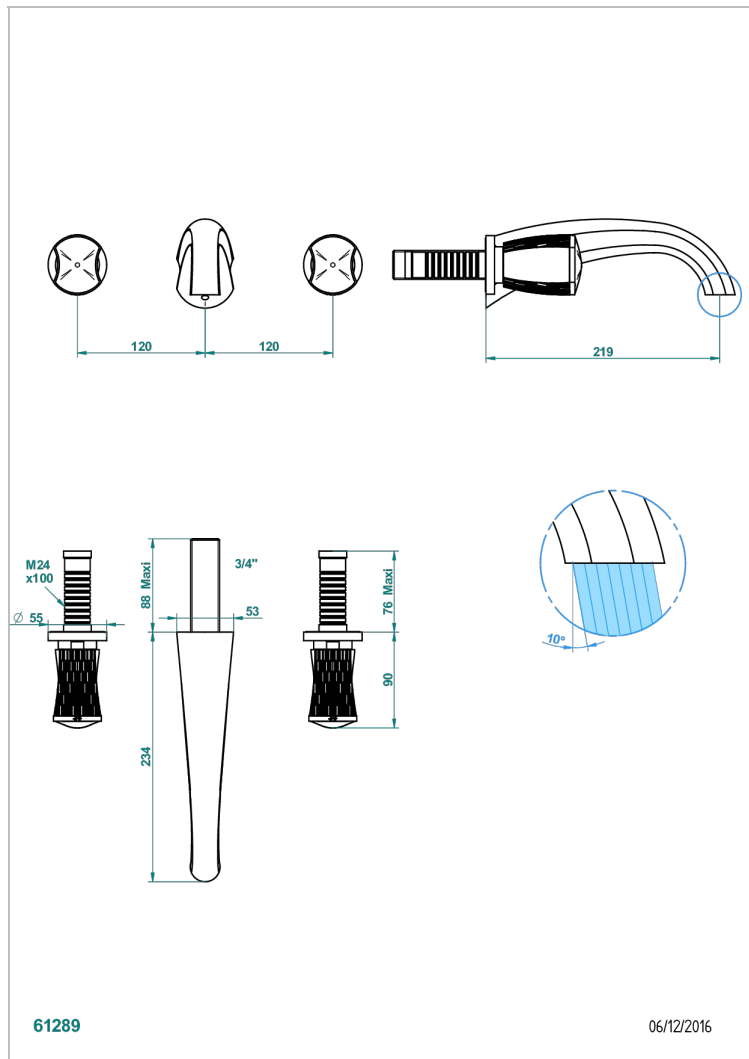

# INFINI WHITE PORCELAIN WITH PLATINUM DECOR

THG<sup>®</sup>  
PARIS

U2E-41SGB

Trim only for wall mounted 3-hole bath mixer

## CARACTERÍSTICAS

- Infini White Porcelain with Platinum decor
- Trim only for wall mounted 3-hole bath mixer

## PRODUCTOS RELACIONADOS

- Ref. G00-40AM/US Partie à encastrier pour mélangeur mural - version manettes- standard américain