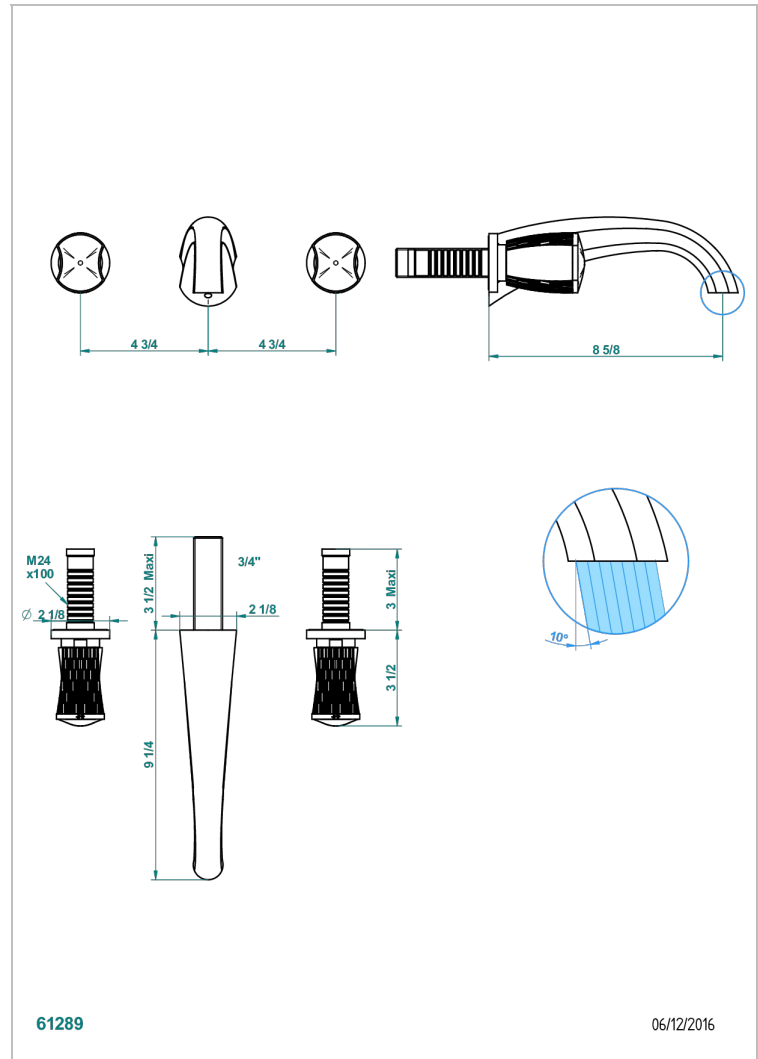

INFINI PORCELAINE BLANCHE DECOR PLATINE

U2E-41SGB

Garniture pour mélangeur de bain mural, bec super goliath

THG[®]
PARIS

CARACTÉRISTIQUES

- Infini Porcelaine blanche décor platine
- Garniture pour mélangeur de bain mural, bec super goliath

PRODUITS ASSOCIÉS

- Ref. G00-40AM/US Partie à encastrer pour mélangeur mural - version manettes- standard américain

FINITIONS DISPONIBLES

Bronze clair - D01
Chromé - A02
Chromé mat - C02
Doré brillant - F01
Doré mat - F07
Nickel brillant - B01