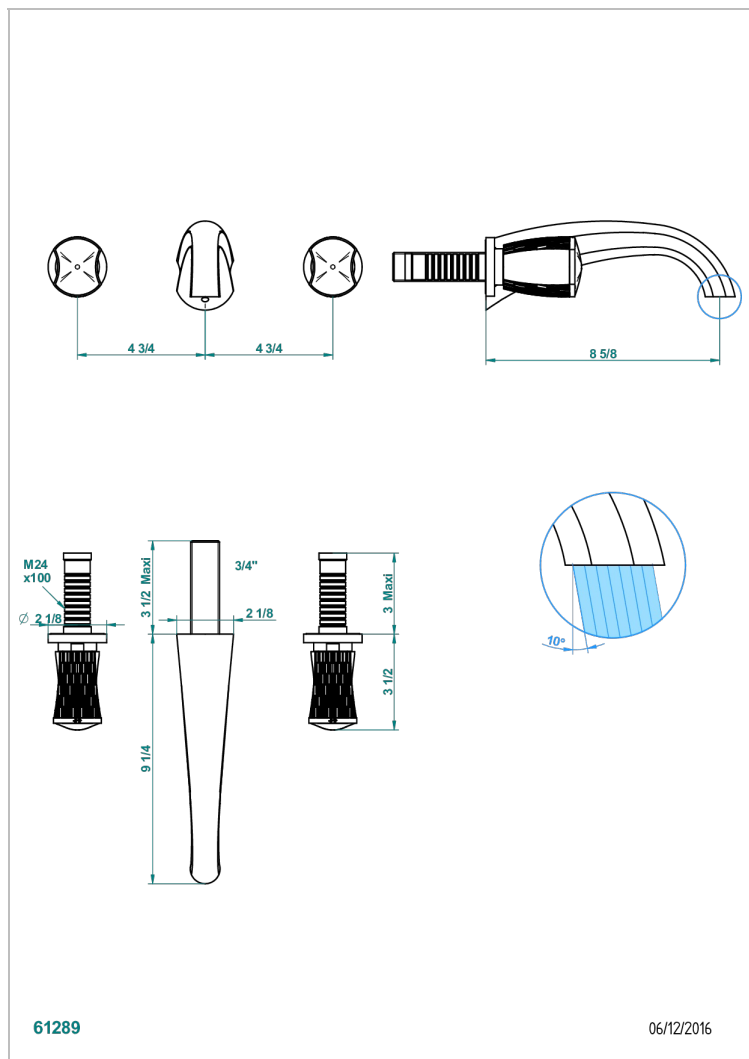

INFINI WHITE PORCELAIN WITH PLATINUM DECOR

THG[®]
PARIS

U2E-41SGB

Trim only for wall mounted 3-hole bath mixer

CARACTERÍSTICAS

- Infini White Porcelain with Platinum decor
- Trim only for wall mounted 3-hole bath mixer

PRODUCTOS RELACIONADOS

- Ref. G00-40AM/US Partie à encastrier pour mélangeur mural - version manettes- standard américain

ACABADOS DISPONIBLES

Bronce claro - D01
Cerámica negra mate - D30
Cobre viejo mate - H07
Cromo - A02
Cromo mate - C02
Dorado - F01