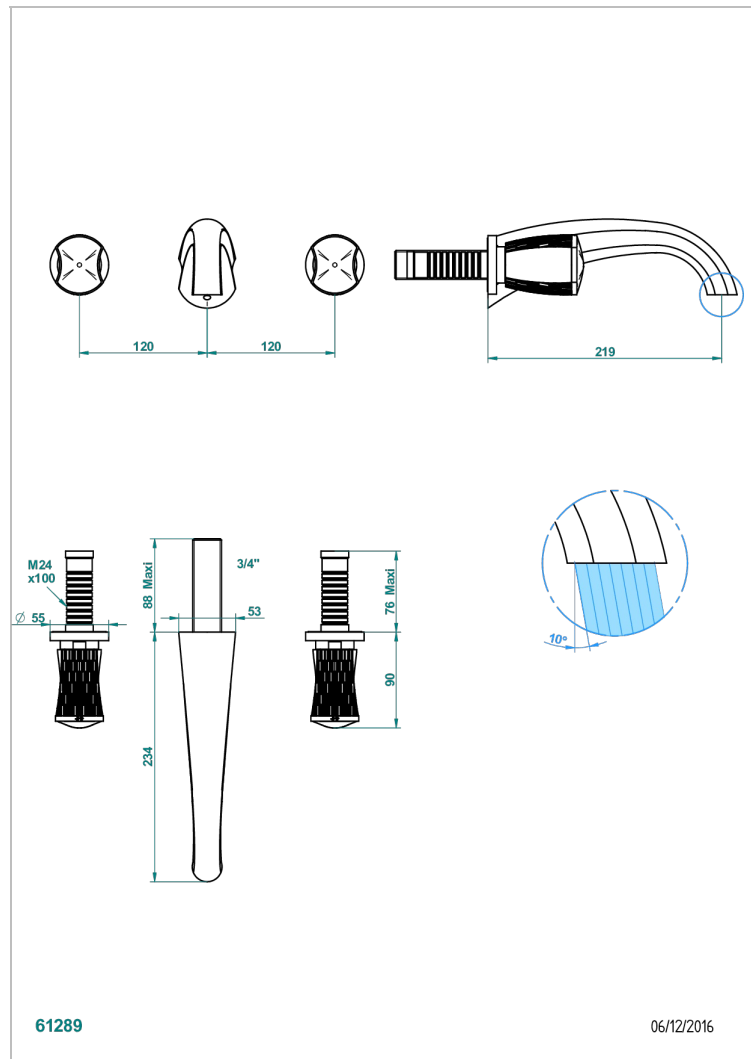

# INFINI БЕЛЫЙ ФАРФОР С ПЛАТИНОВЫМ ДЕКОРОМ

U2E-41SGB

THG<sup>®</sup>  
PARIS

Внешняя часть смесителя встраиваемого в стену для ванны на три отверстия с изливом СУПЕР ГОЛИАФ

## ХАРАКТЕРИСТИКИ

- Infini белый фарфор с платиновым декором
- Внешняя часть смесителя встраиваемого в стену для ванны на три отверстия с изливом СУПЕР ГОЛИАФ

## СВЯЗАННЫЕ ТОВАРНЫЕ ПОЗИЦИИ

- Ref. G00-40AC Встраиваемая часть смесителя настенного на три отверстия (не рукоят.)
- Ref. G00-40AM Встраиваемая часть смесителя настенного на 3 отверстия на пластине (рукоят.)