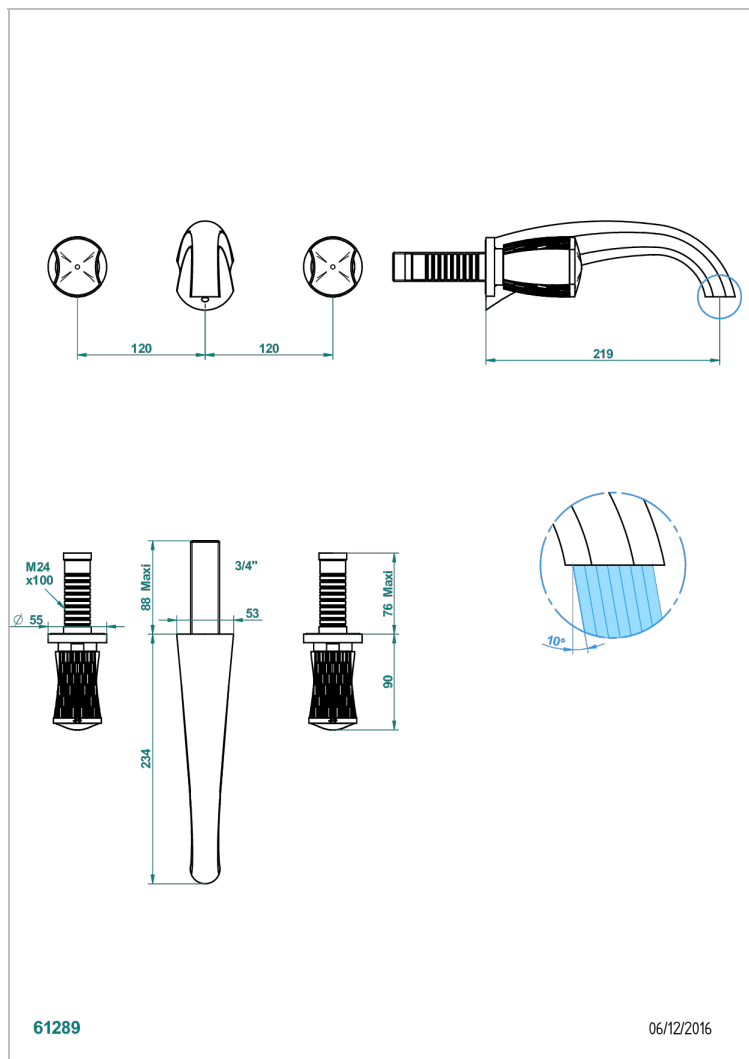

# INFINI PORCELAINE BLANCHE DECOR PLATINE

U2E-41SGB

Garniture pour mélangeur de bain mural, bec super goliath

THG<sup>®</sup>  
PARIS

## CARACTÉRISTIQUES

- Infini Porcelaine blanche décor platine
- Garniture pour mélangeur de bain mural, bec super goliath

## PRODUITS ASSOCIÉS

- Ref. G00-40AC Partie à encastrer pour mélangeur mural - version croisillons
- Ref. G00-40AM Partie à encastrer pour mélangeur mural - version manettes