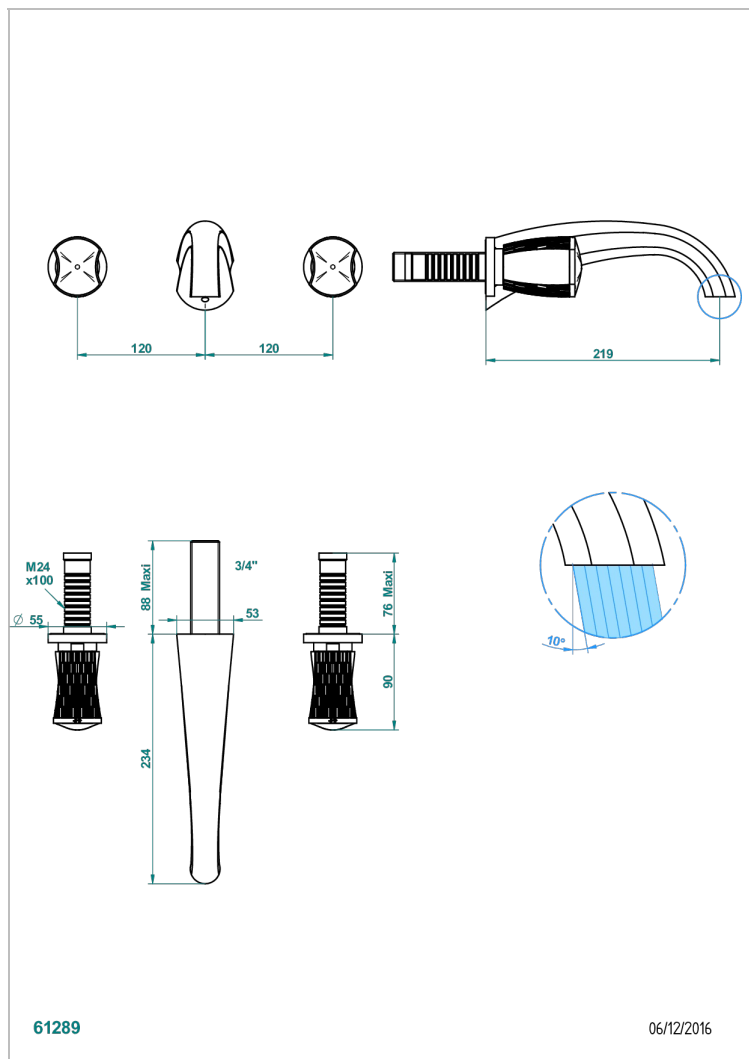

INFINI WEISSES PORZELLAN, DEKORPLATIN

U2E-41SGB

Garnitur für Wannenfüllbatterie zur Wandmontage

THG[®]
PARIS

EIGENSCHAFTEN

- Infini Weißes Porzellan, Dekor Platin
- Garnitur für Wannenfüllbatterie zur Wandmontage

ÄHNLICHE PRODUKTE

- Ref. G00-40AC Up-teil für wandarmatur
- Ref. G00-40AM Up-teil für wandarmatur

VERFÜGBARE OBERFLÄCHEN

Altnickel - H28
Blassgold - F30
Blassgold matt unlackiert - F31
Bronze hell - D01
Chrom - A02
Chrom matt - C02