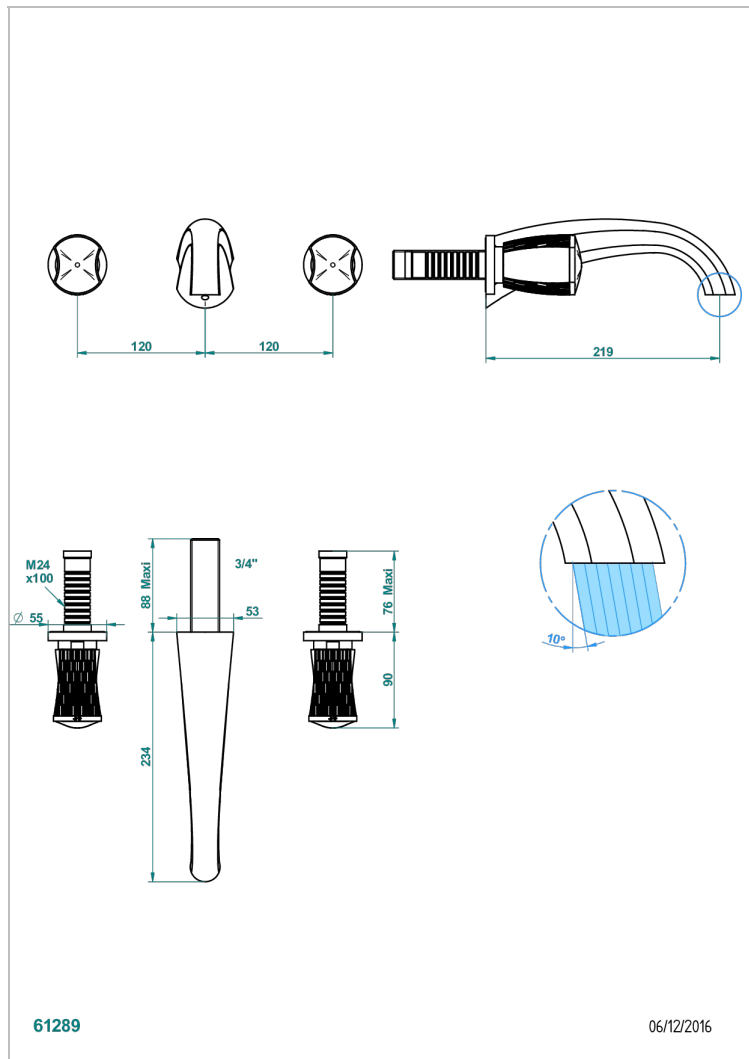

INFINI WHITE PORCELAIN WITH PLATINUM DECOR

THG[®]
PARIS

U2E-41SGB

入墙式台盆龙头配件，超大号喷嘴

61289

06/12/2016

特色

- Infini White Porcelain with Platinum decor
- 入墙式台盆龙头配件，超大号喷嘴

相关的SKU

- Ref. G00-40AC 无下水器入墙式龙头嵌入部分 - 四通手柄版
- Ref. G00-40AM 无下水器入墙式龙头嵌入部分 - 单手柄版

可选饰面

Black ceram - D30
Blush PVD - H62
Graphite PVD - H64
Matt Umber PVD - H67
Matt blush PVD - H60
Matt graphite PVD - H65