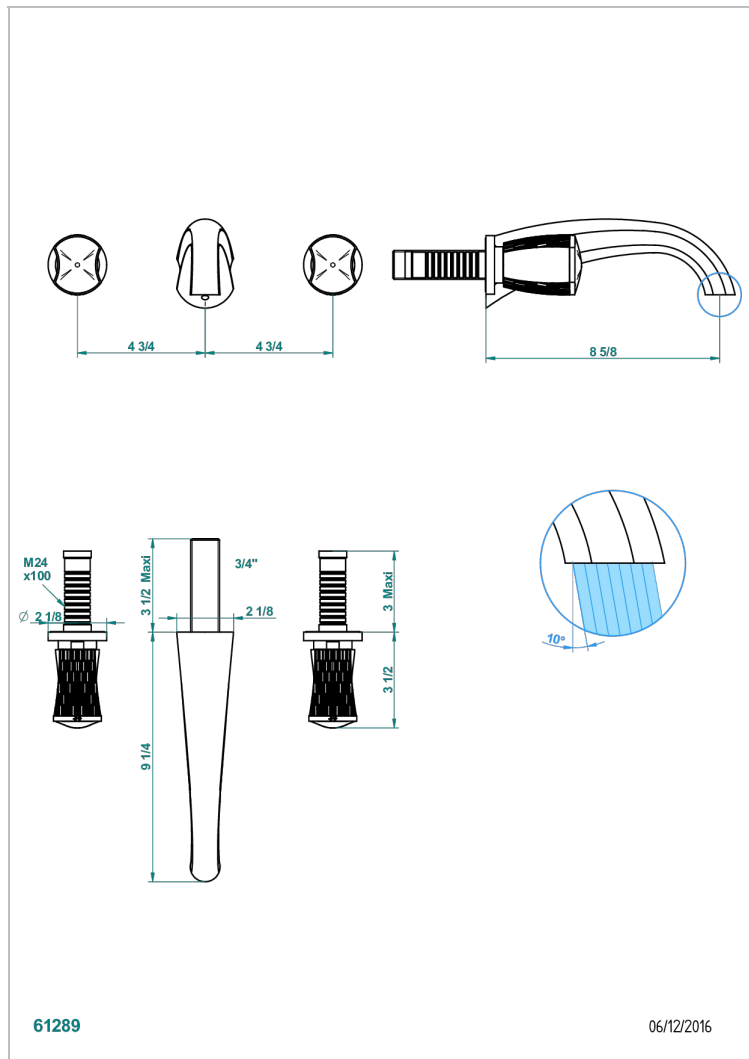

INFINI БЕЛЫЙ ФАРФОР С ПЛАТИНОВЫМ ДЕКОРОМ

U2E-41SGB

THG[®]
PARIS

Внешняя часть смесителя встраиваемого в стену для ванны на три отверстия с изливом СУПЕР ГОЛИАФ

ХАРАКТЕРИСТИКИ

- Infini белый фарфор с платиновым декором
- Внешняя часть смесителя встраиваемого в стену для ванны на три отверстия с изливом СУПЕР ГОЛИАФ

СВЯЗАННЫЕ ТОВАРНЫЕ ПОЗИЦИИ

- Ref. G00-40AC Встраиваемая часть смесителя настенного на три отверстия (не рукоят.)
- Ref. G00-40AM Встраиваемая часть смесителя настенного на 3 отверстия на пластине (рукоят.)