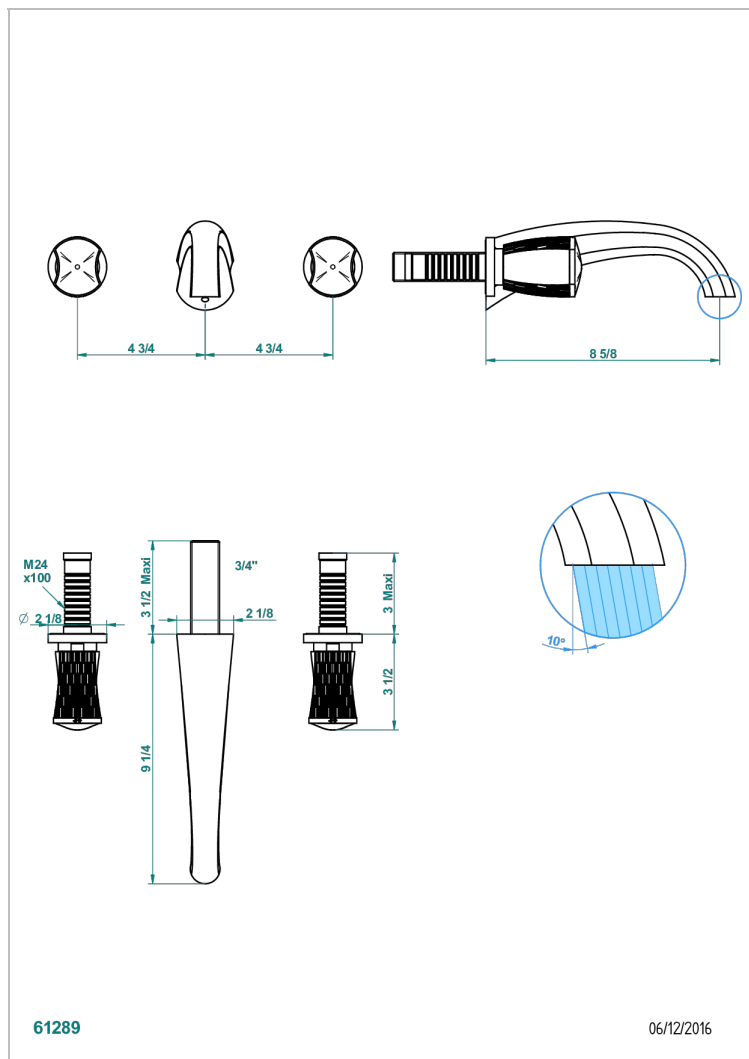

INFINI WEISSER PORZELLAN, DEKORPLATIN

U2E-41SGB

Garnitur für Wannenfüllbatterie zur Wandmontage

EIGENSCHAFTEN

- Infini Weißes Porzellan, Dekor Platin
- Garnitur für Wannenfüllbatterie zur Wandmontage

ÄHNLICHE PRODUKTE

- Ref. G00-40AC Up-teil für wandarmatur
- Ref. G00-40AM Up-teil für wandarmatur

VERFÜGBARE OBERFLÄCHEN

Altnickel - H28
Blassgold - F30
Blassgold matt unlackiert - F31
Bronze hell - D01
Chrom - A02
Chrom matt - C02