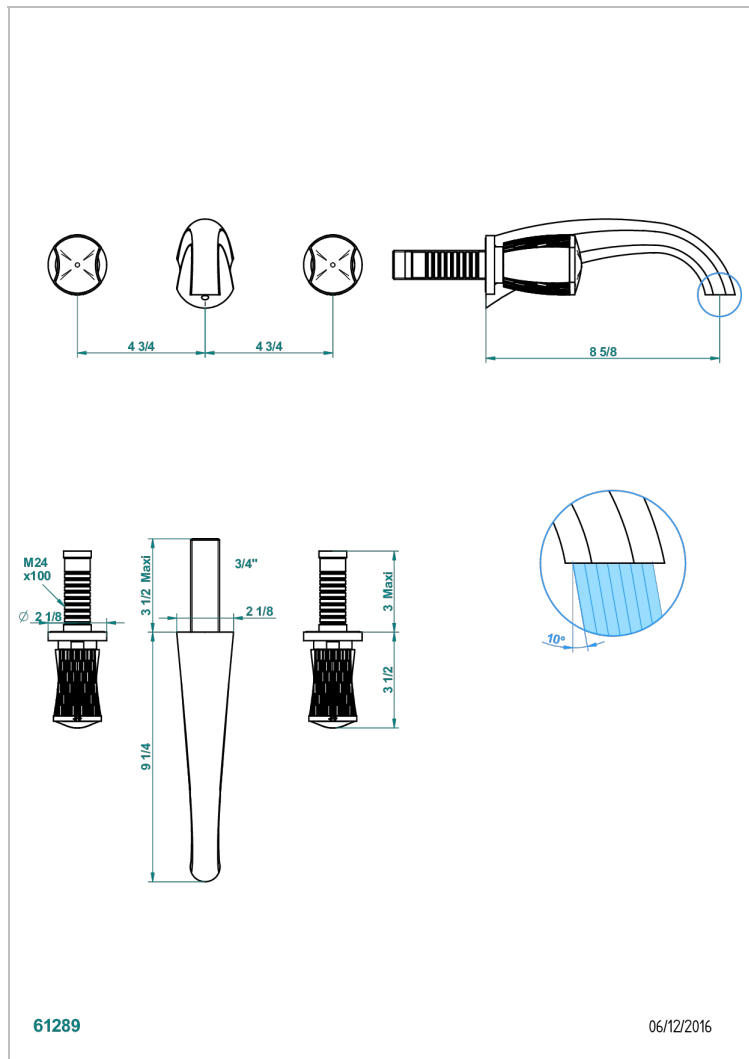

INFINI WHITE PORCELAIN WITH PLATINUM DECOR

THG[®]
PARIS

U2E-41SGB

入墙式台盆龙头配件，超大号喷嘴

特色

- Infini White Porcelain with Platinum decor
- 入墙式台盆龙头配件，超大号喷嘴

相关的SKU

- Ref. G00-40AC 无下水器入墙式龙头嵌入部分 - 四通手柄版
- Ref. G00-40AM 无下水器入墙式龙头嵌入部分 - 单手柄柄版

哑光铬 - C02
哑光镍 - C01
复古镍 - H28
抛光金 (24K金) - F01
抛光铬 - A02
抛光镍 - B01

浅金 - F30
漆面铜 - D01