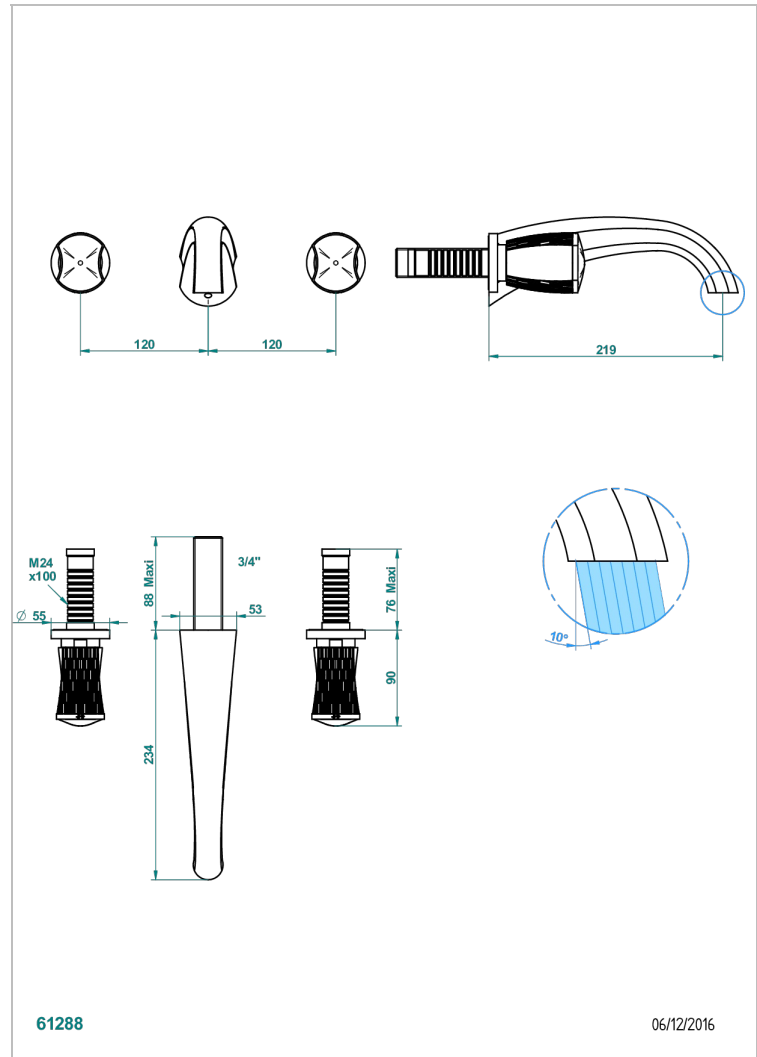

INFINI PORCELAINE BLANCHE

U2D-41SGB

Garniture pour mélangeur de bain mural, bec super goliath

THG[®]
PARIS

CARACTÉRISTIQUES

- Infini Porcelaine blanche
- Garniture pour mélangeur de bain mural, bec super goliath

PRODUITS ASSOCIÉS

- Ref. G00-40AM/US Partie à encastrier pour mélangeur mural - version manettes- standard américain

FINITIONS DISPONIBLES

Bronze clair - D01
Chromé - A02
Chromé mat - C02
Doré brillant - F01
Doré mat - F07
Nickel brillant - B01