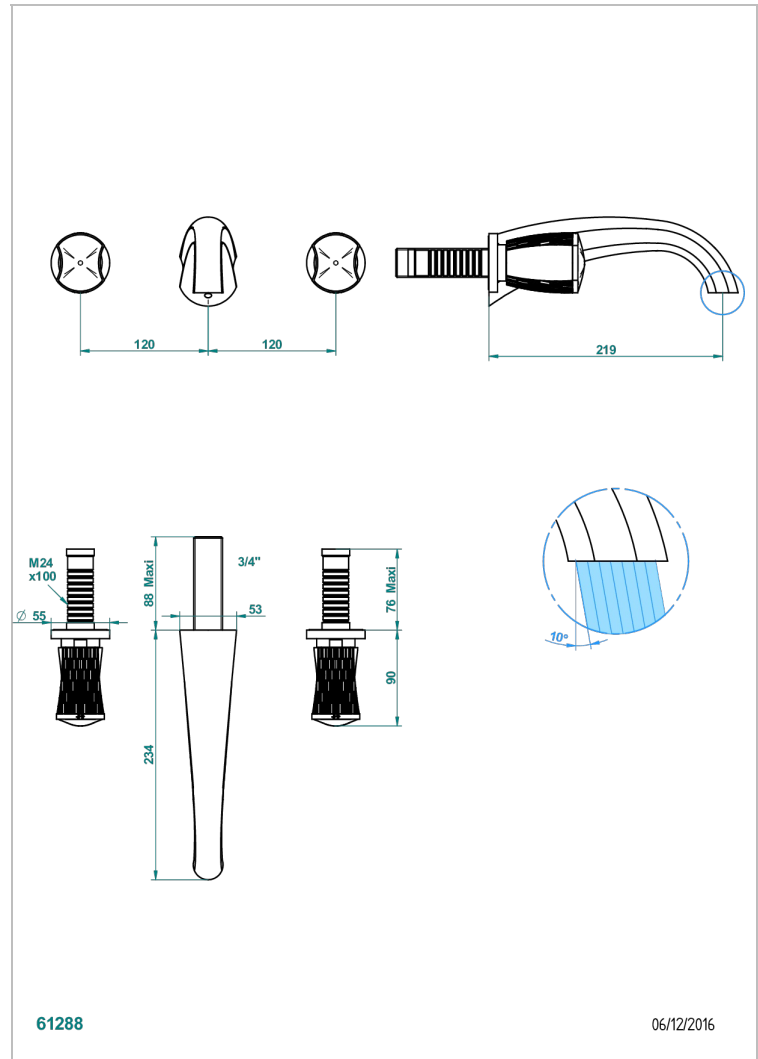

INFINI PORCELANA BLANCA

U2D-41SGB

Trim only for wall mounted 3-hole bath mixer

THG[®]
PARIS

CARACTERÍSTICAS

- Infini porcelana blanca
- Trim only for wall mounted 3-hole bath mixer

PRODUCTOS RELACIONADOS

- Ref. G00-40AM/US Partie à encastrier pour mélangeur mural - version manettes- standard américain