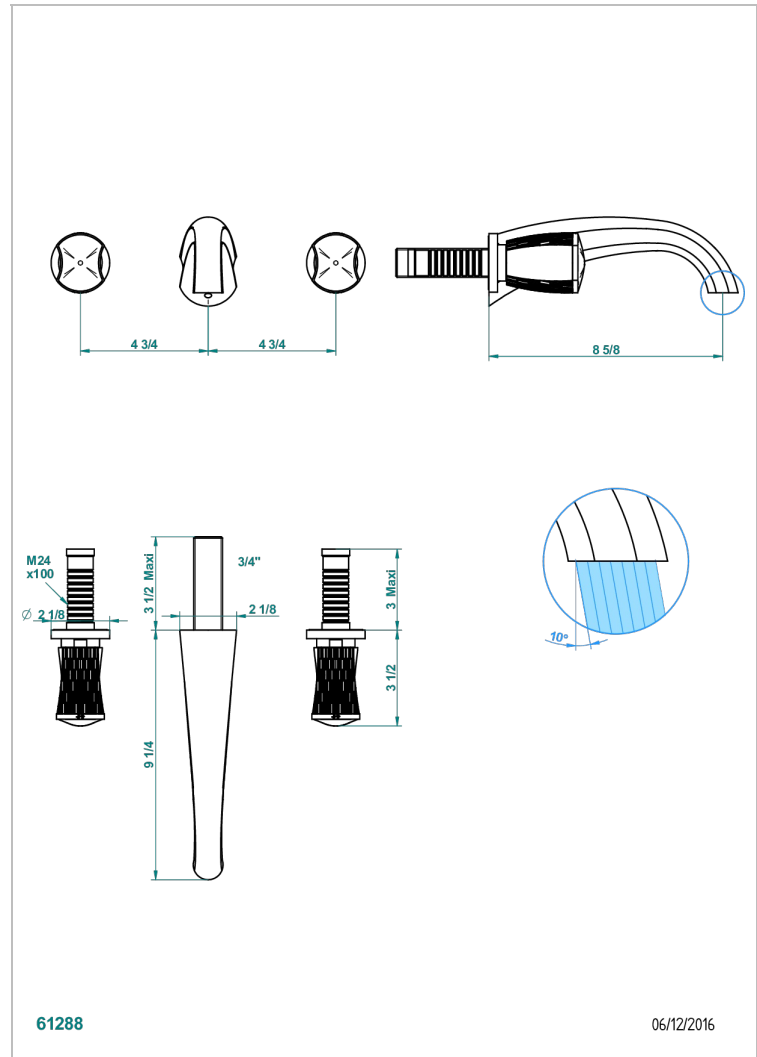

INFINI PORCELAINE BLANCHE

U2D-41SGB

Garniture pour mélangeur de bain mural, bec super goliath

THG[®]
PARIS

CARACTÉRISTIQUES

- Infini Porcelaine blanche
- Garniture pour mélangeur de bain mural, bec super goliath

PRODUITS ASSOCIÉS

- Ref. G00-40AM/US Partie à encastrier pour mélangeur mural - version manettes- standard américain

FINITIONS DISPONIBLES

Bronze clair - D01
Chromé - A02
Chromé mat - C02
Doré brillant - F01
Doré mat - F07
Nickel brillant - B01