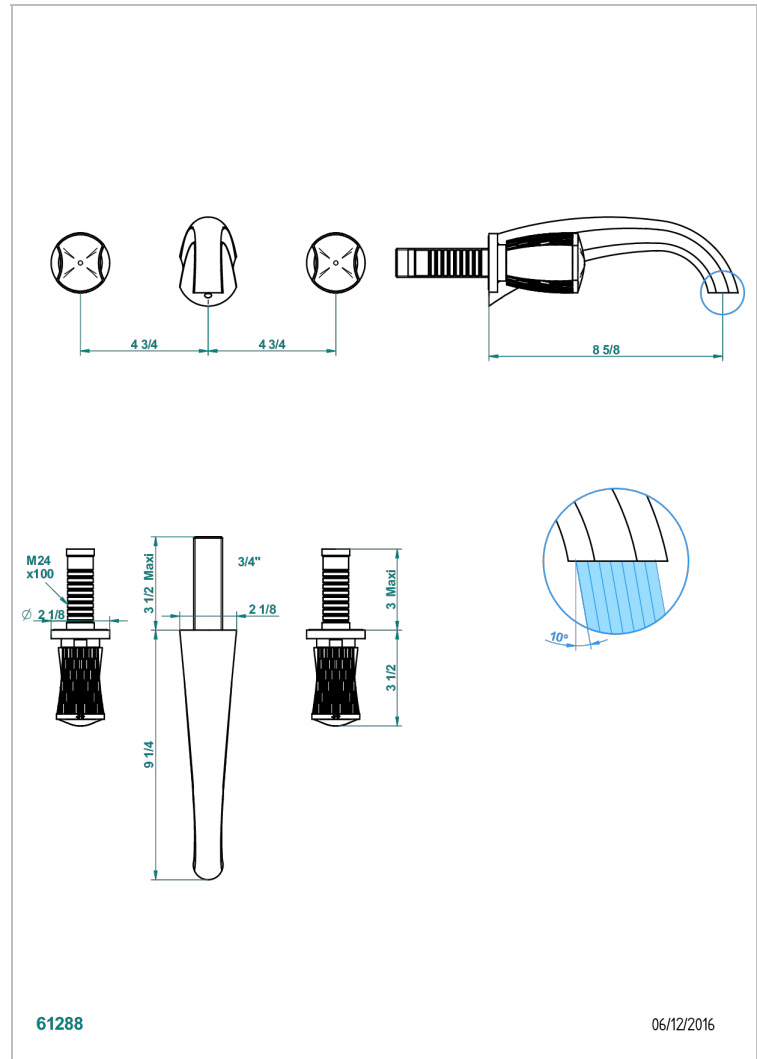

INFINI PORCELANA BLANCA

U2D-41SGB

Trim only for wall mounted 3-hole bath mixer

THG[®]
PARIS

CARACTERÍSTICAS

- Infini porcelana blanca
- Trim only for wall mounted 3-hole bath mixer

PRODUCTOS RELACIONADOS

- Ref. G00-40AM/US Partie à encastrier pour mélangeur mural - version manettes- standard américain

ACABADOS DISPONIBLES

Bronce claro - D01
Cerámica negra mate - D30
Cobre viejo mate - H07
Cromo - A02
Cromo mate - C02
Dorado - F01

Dorado mate - F07
Dorado pálido - F30
Dorado pálido mate (sin barniz) - F31
Níquel - B01
Níquel mate - C01
Níquel viejo - H28