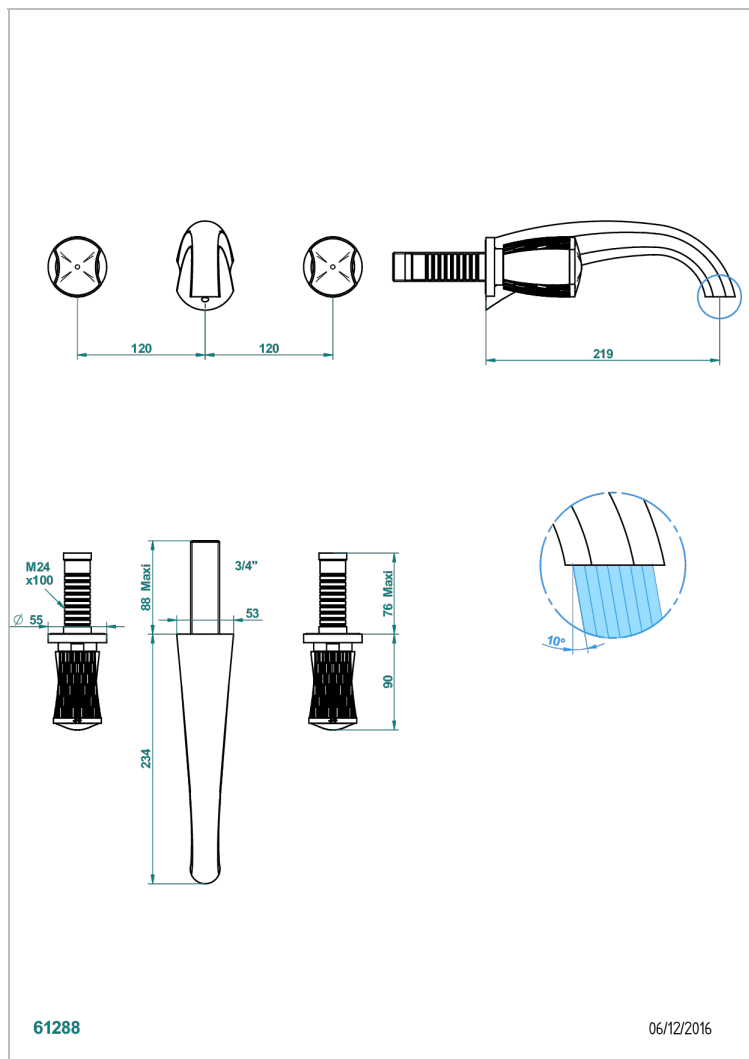

INFINI С БЕЛЫМ ФАРФОРОМ

U2D-41SGB

THG[®]
PARIS

Внешняя часть смесителя встраиваемого в стену для ванны на три отверстия с изливом СУПЕР ГОЛИАФ

ХАРАКТЕРИСТИКИ

- Infini с белым фарфором
- Внешняя часть смесителя встраиваемого в стену для ванны на три отверстия с изливом СУПЕР ГОЛИАФ

СВЯЗАННЫЕ ТОВАРНЫЕ ПОЗИЦИИ

- Ref. G00-40AC Встраиваемая часть смесителя настенного на три отверстия (не рукоят.)
- Ref. G00-40AM Встраиваемая часть смесителя настенного на 3 отверстия на пластине (рукоят.)