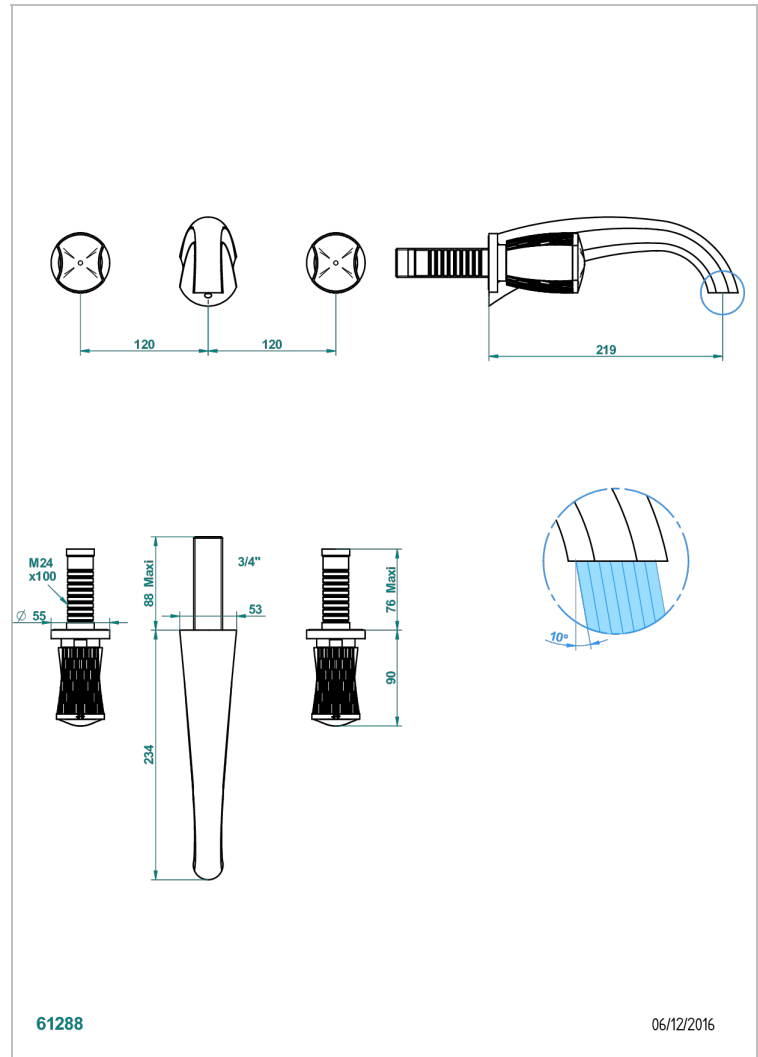

INFINI PORCELAINE BLANCHE

U2D-41SGB

Garniture pour mélangeur de bain mural, bec super goliath

THG[®]
PARIS

CARACTÉRISTIQUES

- Infini Porcelaine blanche
- Garniture pour mélangeur de bain mural, bec super goliath

PRODUITS ASSOCIÉS

- Ref. G00-40AC Partie à encastrer pour mélangeur mural - version croisillons
- Ref. G00-40AM Partie à encastrer pour mélangeur mural - version manettes

FINITIONS DISPONIBLES

Bronze clair - D01
Chromé - A02
Chromé mat - C01
Doré brillant - F01
Doré mat - F07
Nickel brillant - B01