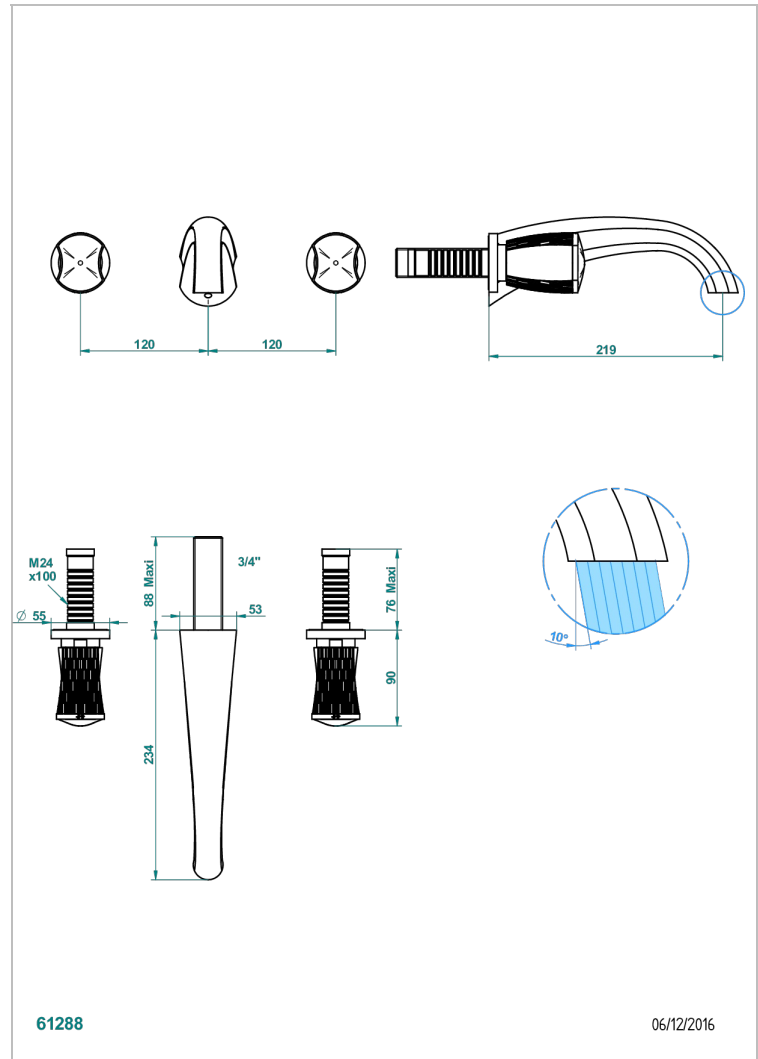

INFINI WEISSES PORZELLAN

U2D-41SGB

Garnitur für Wannenfüllbatterie zur Wandmontage

THG[®]
PARIS

EIGENSCHAFTEN

- Infini Weißes Porzellan
- Garnitur für Wannenfüllbatterie zur Wandmontage

ÄHNLICHE PRODUKTE

- Ref. G00-40AC Up-teil für wandarmatur
- Ref. G00-40AM Up-teil für wandarmatur

VERFÜGBARE OBERFLÄCHEN

Altnickel - H28
Blassgold - F30
Blassgold matt unlackiert - F31
Bronze hell - D01
Chrom - A02
Chrom matt - C02

Gold - F01
Gold matt - F07
Kupfer alrot matt lackiert - H07
Mattschwarz keramik - D30
Nickel matt - C01
Pvd blush - H62