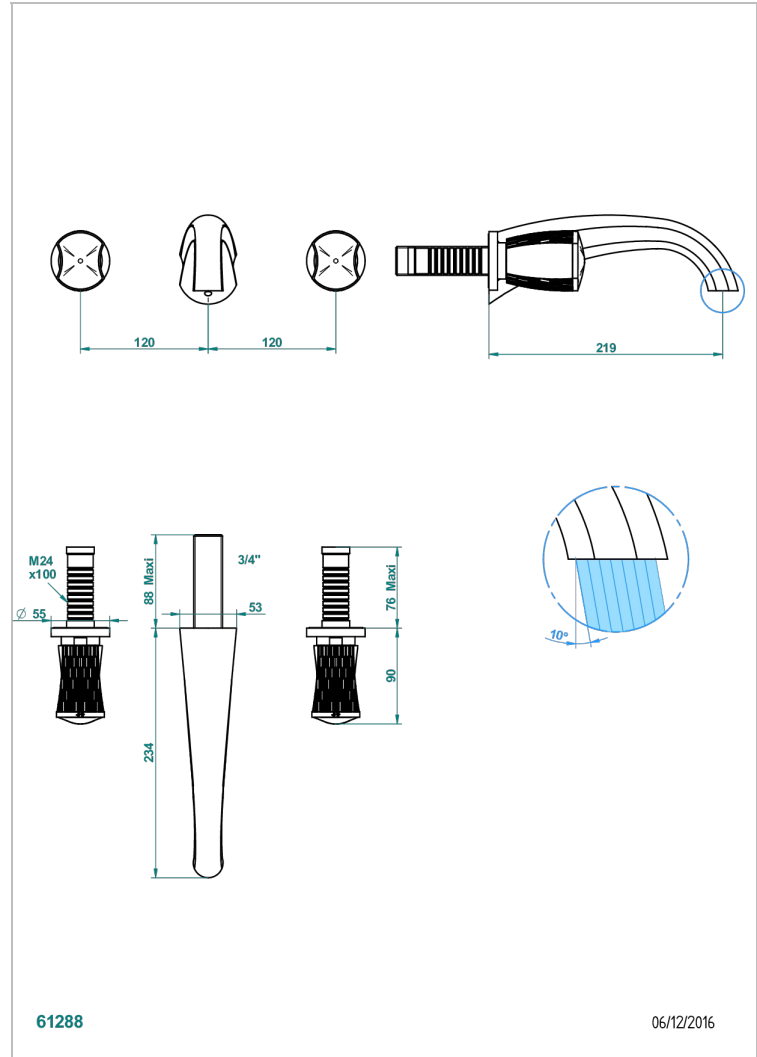

INFINI WHITE PORCELAIN

U2D-41SGB

入墙式台盆龙头配件，超大号喷嘴

THG[®]
PARIS

61288

06/12/2016

特色

- Infini White Porcelain
- 入墙式台盆龙头配件，超大号喷嘴

相关的SKU

- Ref. G00-40AC 无下水器入墙式龙头嵌入部分 - 四通手柄版
- Ref. G00-40AM 无下水器入墙式龙头嵌入部分 - 单手柄柄版

可选饰面

Black ceram - D30
Blush PVD - H62
Graphite PVD - H64
Matt Umber PVD - H67
Matt blush PVD - H60
Matt graphite PVD - H65