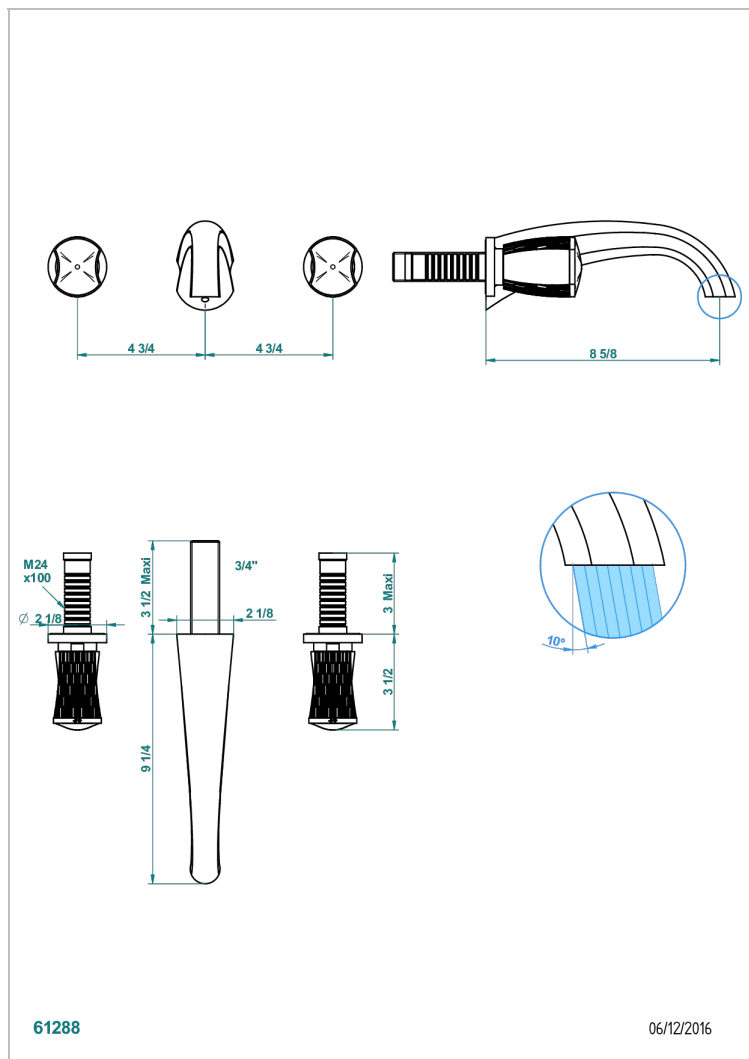

INFINI С БЕЛЫМ ФАРФОРОМ

U2D-41SGB

THG[®]
PARIS

Внешняя часть смесителя встраиваемого в стену для ванны на три отверстия с изливом СУПЕР ГОЛИАФ

ХАРАКТЕРИСТИКИ

- Infini с белым фарфором
- Внешняя часть смесителя встраиваемого в стену для ванны на три отверстия с изливом СУПЕР ГОЛИАФ

СВЯЗАННЫЕ ТОВАРНЫЕ ПОЗИЦИИ

- Ref. G00-40AC Встраиваемая часть смесителя настенного на три отверстия (не рукоят.)
- Ref. G00-40AM Встраиваемая часть смесителя настенного на 3 отверстия на пластине (рукоят.)