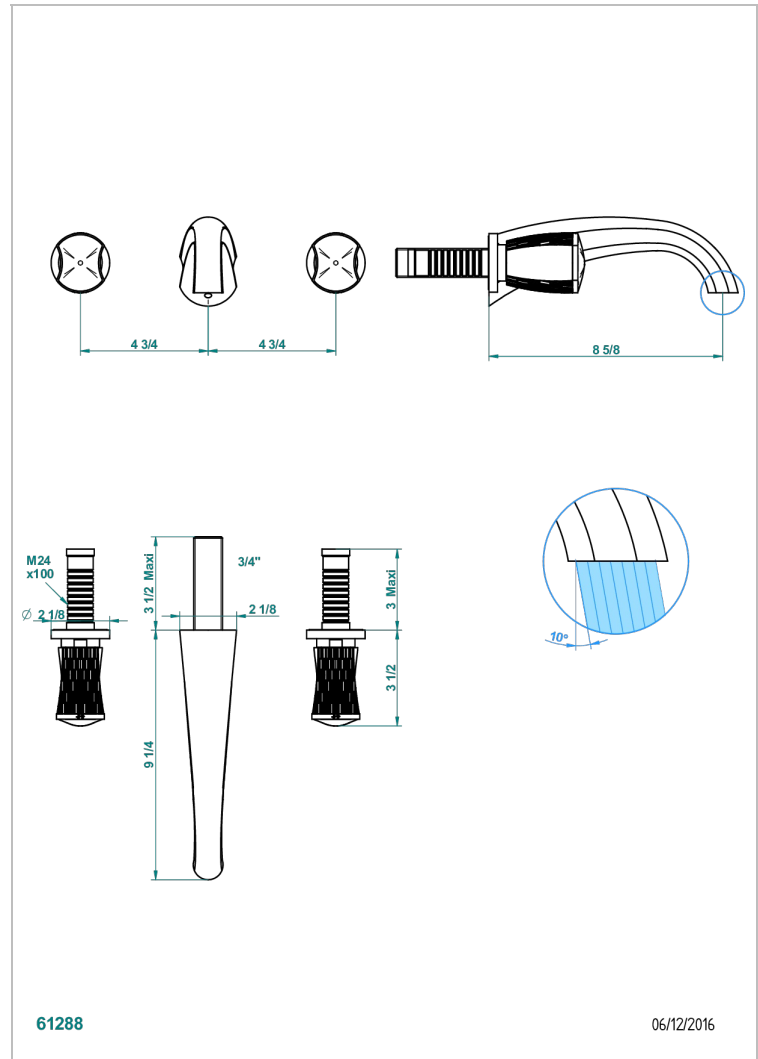

# INFINI PORCELAINE BLANCHE

U2D-41SGB

Garniture pour mélangeur de bain mural, bec super goliath

THG<sup>®</sup>  
PARIS

## CARACTÉRISTIQUES

- Infini Porcelaine blanche
- Garniture pour mélangeur de bain mural, bec super goliath

## PRODUITS ASSOCIÉS

- Ref. G00-40AC Partie à encastrer pour mélangeur mural - version croisillons
- Ref. G00-40AM Partie à encastrer pour mélangeur mural - version manettes