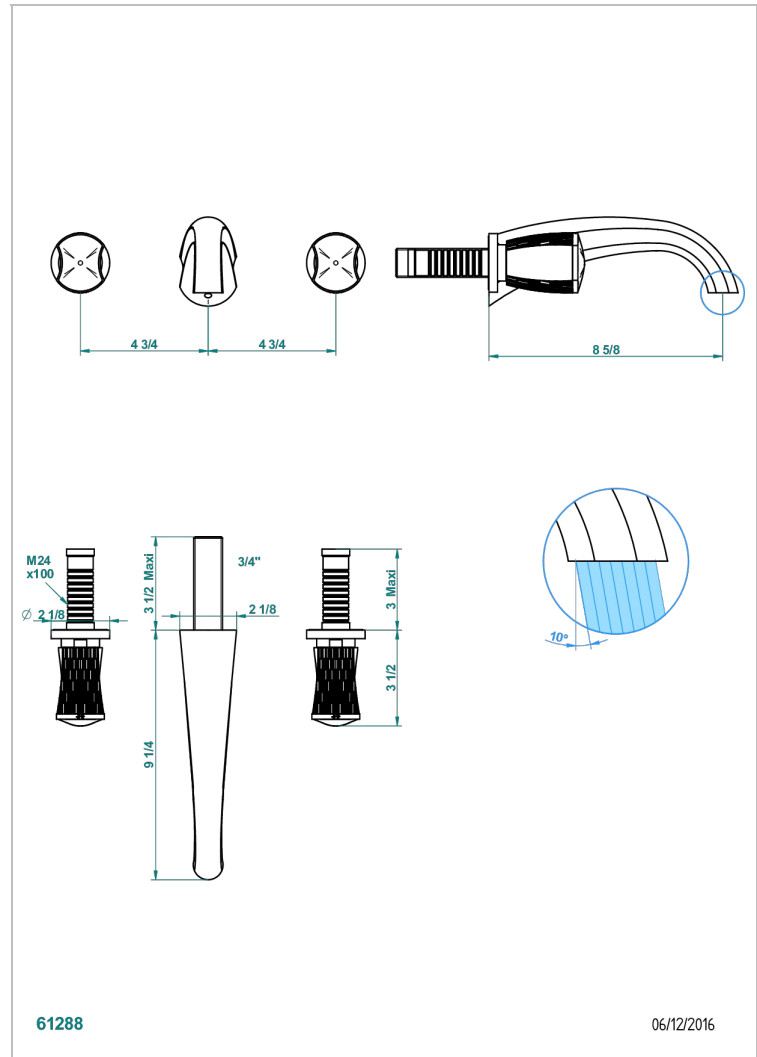

# INFINI WEISSES PORZELLAN

U2D-41SGB

Garnitur für Wannenfüllbatterie zur Wandmontage

THG<sup>®</sup>  
PARIS

## EIGENSCHAFTEN

- Infini Weißes Porzellan
- Garnitur für Wannenfüllbatterie zur Wandmontage

## ÄHNLICHE PRODUKTE

- Ref. G00-40AC Up-teil für wandarmatur
- Ref. G00-40AM Up-teil für wandarmatur