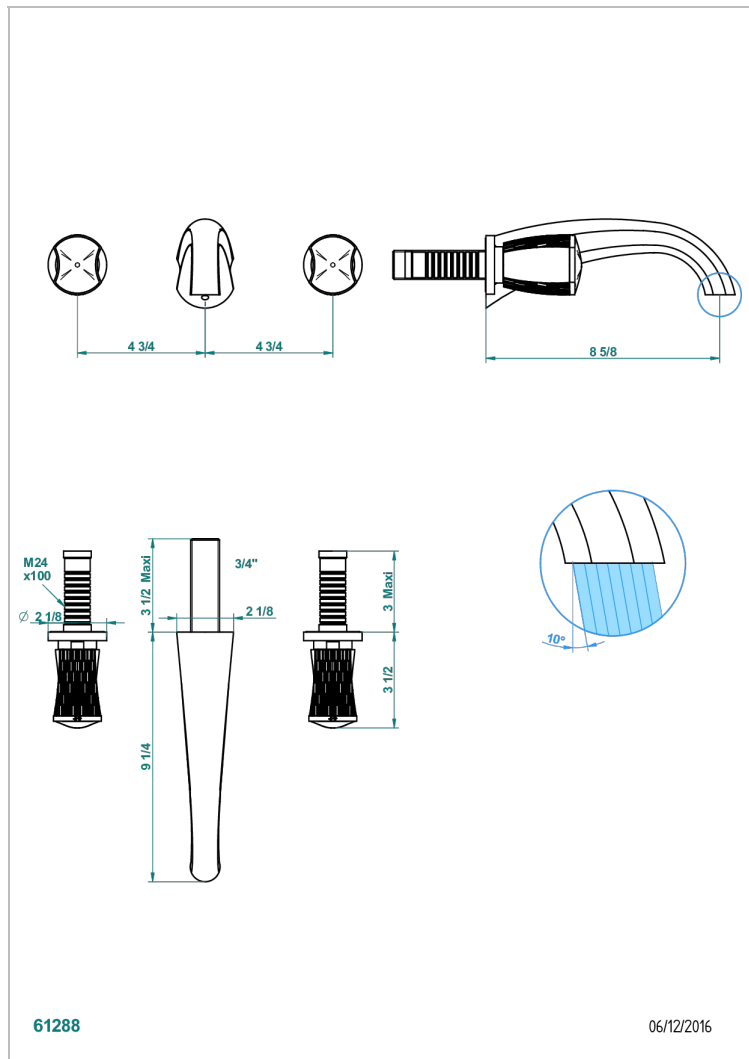

INFINI WHITE PORCELAIN

U2D-41SGB

入墙式台盆龙头配件，超大号喷嘴

THG[®]
PARIS

特色

- Infini White Porcelain
- 入墙式台盆龙头配件，超大号喷嘴

相关的SKU

- Ref. G00-40AC 无下水器入墙式龙头嵌入部分 - 四通手柄版
- Ref. G00-40AM 无下水器入墙式龙头嵌入部分 - 单手柄柄版

哑光铬 - C02
哑光镍 - C01
复古镍 - H28
抛光金 (24K金) - F01
抛光铬 - A02
抛光镍 - B01

浅金 - F30
漆面铜 - D01