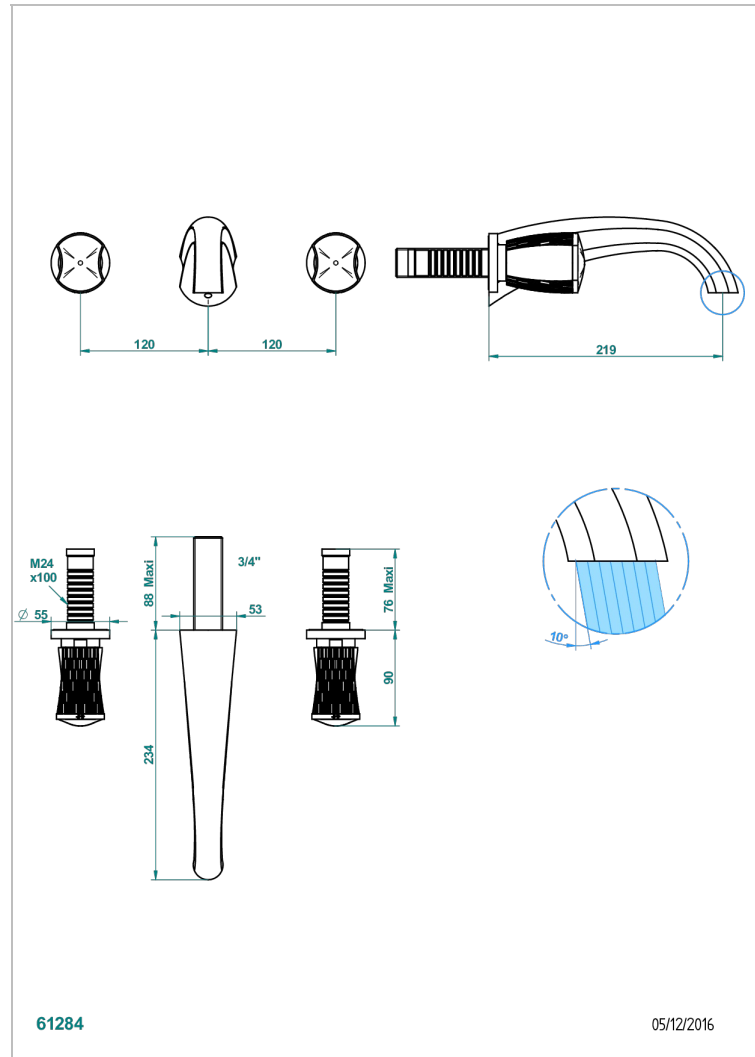

INFINI WEISSES PORZELLAN, DEKOR GOLD

U2F-40SGB

Garnitur für Waschtischbatterie zur Wandmontage, Supert Goliath Auslauf

THG[®]
PARIS

EIGENSCHAFTEN

- Infini Weißes Porzellan, Dekor Gold
- Garnitur für Waschtischbatterie zur Wandmontage, Supert Goliath Auslauf

ÄHNLICHE PRODUKTE

- Ref. G00-40AC Up-teil für wandarmatur
- Ref. G00-40AM Up-teil für wandarmatur

VERFÜGBARE OBERFLÄCHEN

Altnickel - H28
Blassgold - F30
Blassgold matt unlackiert - F31
Bronze hell - D01
Chrom - A02
Chrom matt - C02