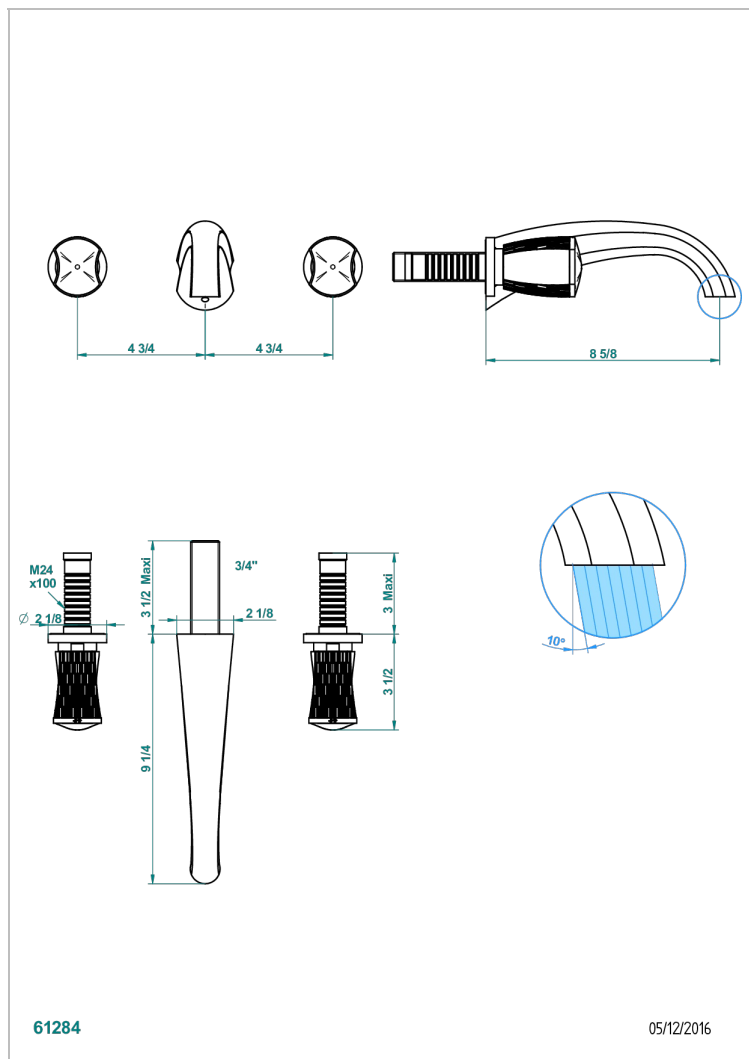

# INFINI WEISSES PORZELLAN, DEKOR GOLD

U2F-40SGB

Garnitur für Waschtischbatterie zur Wandmontage, Supert Goliath Auslauf

THG<sup>®</sup>  
PARIS

## EIGENSCHAFTEN

- Infini Weißes Porzellan, Dekor Gold
- Garnitur für Waschtischbatterie zur Wandmontage, Supert Goliath Auslauf

## ÄHNLICHE PRODUKTE

- Ref. G00-40AC Up-teil für wandarmatur
- Ref. G00-40AM Up-teil für wandarmatur