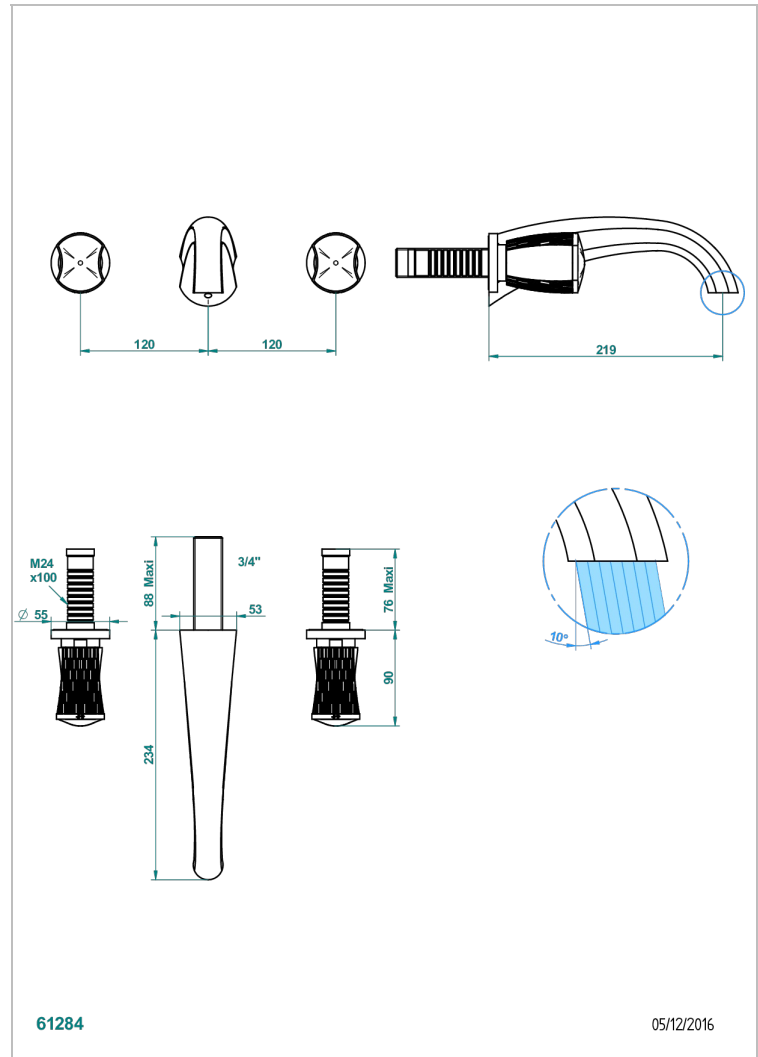

INFINI PORCELAINE BLANCHE DECOR OR

U2F-40SGB

Garniture pour mélangeur de lavabo mural, bec super goliath

THG[®]
PARIS

CARACTÉRISTIQUES

- Infini Porcelaine blanche décor or
- Garniture pour mélangeur de lavabo mural, bec super goliath

PRODUITS ASSOCIÉS

- Ref. G00-40AC Partie à encastrer pour mélangeur mural - version croisillons
- Ref. G00-40AM Partie à encastrer pour mélangeur mural - version manettes

FINITIONS DISPONIBLES

Bronze clair - D01
Chromé - A02
Chromé mat - C01
Doré brillant - F01
Doré mat - F07
Nickel brillant - B01