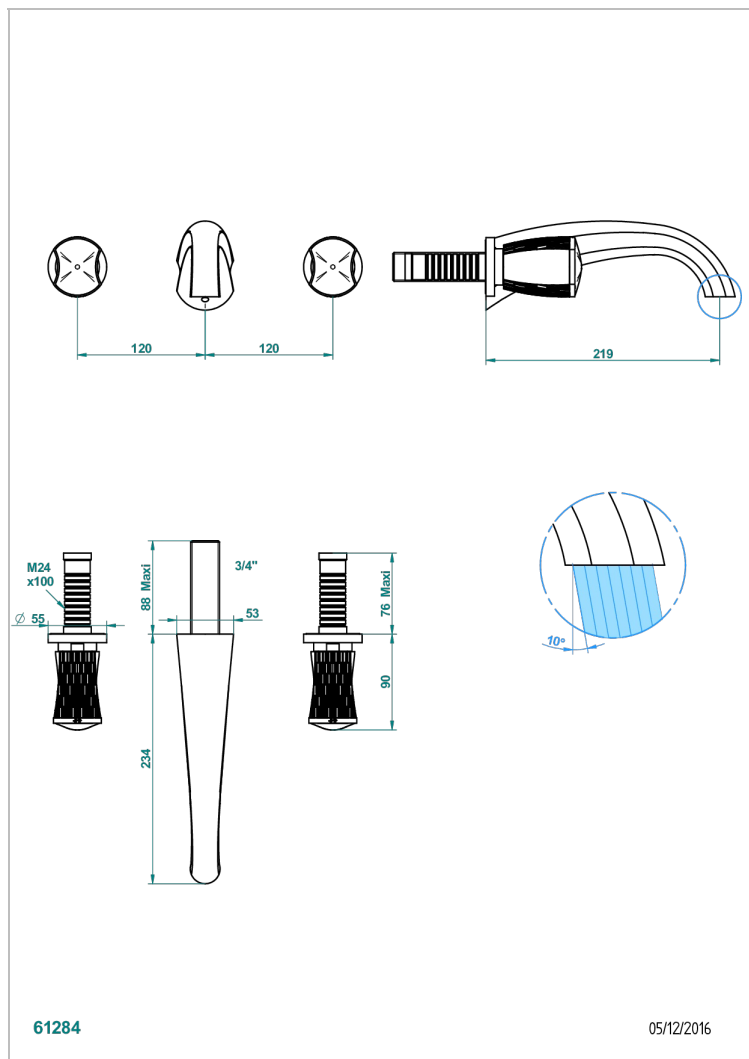

INFINI WEISSES PORZELLAN, DEKOR GOLD

U2F-40SGB

Garnitur für Waschtischbatterie zur Wandmontage, Supert Goliath Auslauf

THG[®]
PARIS

EIGENSCHAFTEN

- Infini Weißes Porzellan, Dekor Gold
- Garnitur für Waschtischbatterie zur Wandmontage, Supert Goliath Auslauf

ÄHNLICHE PRODUKTE

- Ref. G00-40AC Up-teil für wandarmatur
- Ref. G00-40AM Up-teil für wandarmatur

VERFÜGBARE OBERFLÄCHEN

Altnickel - H28
Blassgold - F30
Blassgold matt unlackiert - F31
Bronze hell - D01
Chrom - A02
Chrom matt - C02